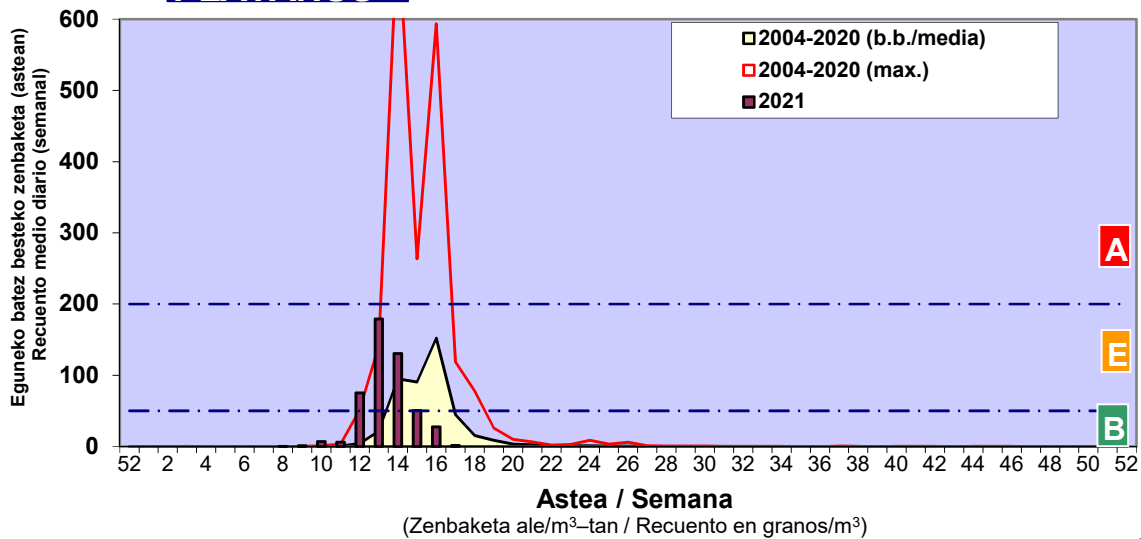

Zenbaketa ale/m3 – tan /
Recuento en granos/m3

Altua/Alto
 Ertaina/Medio
 Baxua/Bajo

4. POLEN MOTA INTERESGARRIAK / TIPOS POLÍNICOS DE INTERÉS

Estazioa / Estación Vitoria - Gasteiz

- Altua/Alto
- Ertaina/Medio
- Baxua/Bajo

CUPRESACEA / TAXACEA

PINUS

BETULA

Estazioa / Estación

Vitoria - Gasteiz

- Altua/Alto
- Ertaina/Medio
- Baxua/Bajo

FAGUS

PLATANUS