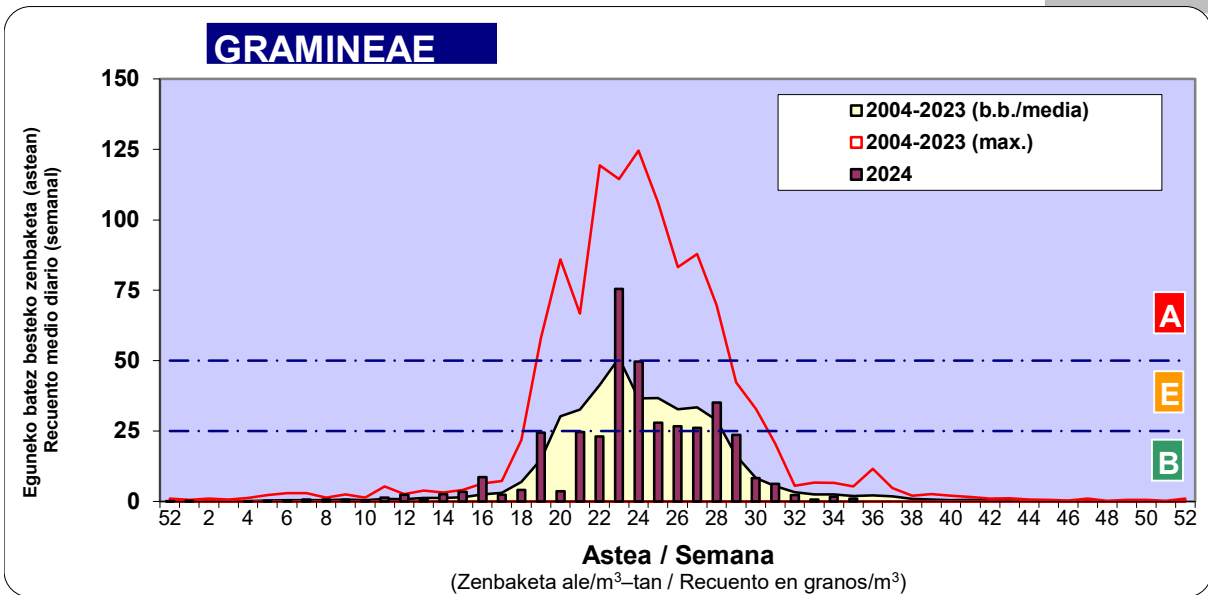

	Al / L	As / M	Az / X	Og / J	Or / V	Lr / S	Ig / D	b.b. / media
Mota / Tipo	26/08/24	27/08/24	28/08/24					
Acer								0
Foeniculum	1	1	1					1
Artemisia		1						0
Centaurea								0
Achillea		1						0
Taraxacum		1	1					0
Alnus								0
Betula								0
Corylus								0
Brassica								0
Sambucus								0
Chenop./Ama	3	4	7					2
Cupres./Taxa								0
Carex	1							0
Ericaceae	1	1						0
Mercurialis	1							0
Robinia								0
Castanea		3						0
Fagus								0
Quercus		3	1					1
Aesculus			1					0
Juglans								0
Laurus								0
Lilium								0
Magnolia								0
Acacia								0
Eucalyptus								0
Fraxinus								0
Ligustrum			2					0
Olea								0
Pinus	1							0
Cedrus								0
Plantago	1	3	2					1
Platanus								0
Gramineae	1	3	3					1
Rosacea								0
Rumex								0
Rhamnus								0
Populus								0
Salix								0
Tamarix								0
Tilia								0
Celtis								0
Ulmus								0
Urticaceae	26	16	7					7
Besterik/Otros	7	3	3					2
Esp. Alternaria	16	25	22					9
Guztira /Total	43	40	28	0	0	0	0	111

Zenbaketa ale/m3 – tan /
Recuento en granos/m3

■ Altua/Alto
■ Ertaina/Medio
■ Baxua/Bajo

4. POLEN MOTA INTERESGARRIAK / TIPOS POLÍNICOS DE INTERÉS

Estazioa / Estación **Vitoria - Gasteiz**

- Altua/Alto
- Ertaina/Medio
- Baxua/Bajo

Estazioa / Estación

Vitoria - Gasteiz

- Altua/Alto
- Ertaina/Medio
- Baxua/Bajo

PLANTAGO

CHENOPODIACEA / AMARANTACEA