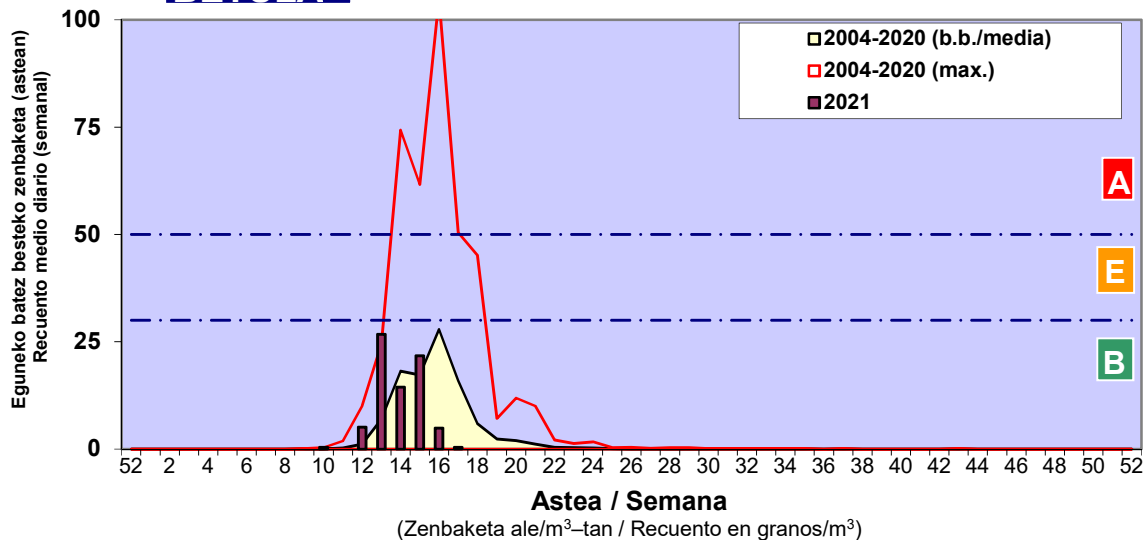

4. POLEN MOTA INTERESGARRIAK / TIPOS POLÍNICOS DE INTERÉS

Estazioa / Estación Vitoria - Gasteiz

- Altua/Alto
- Ertaina/Medio
- Baxua/Bajo

CUPRESACEA / TAXACEA

PINUS

BETULA