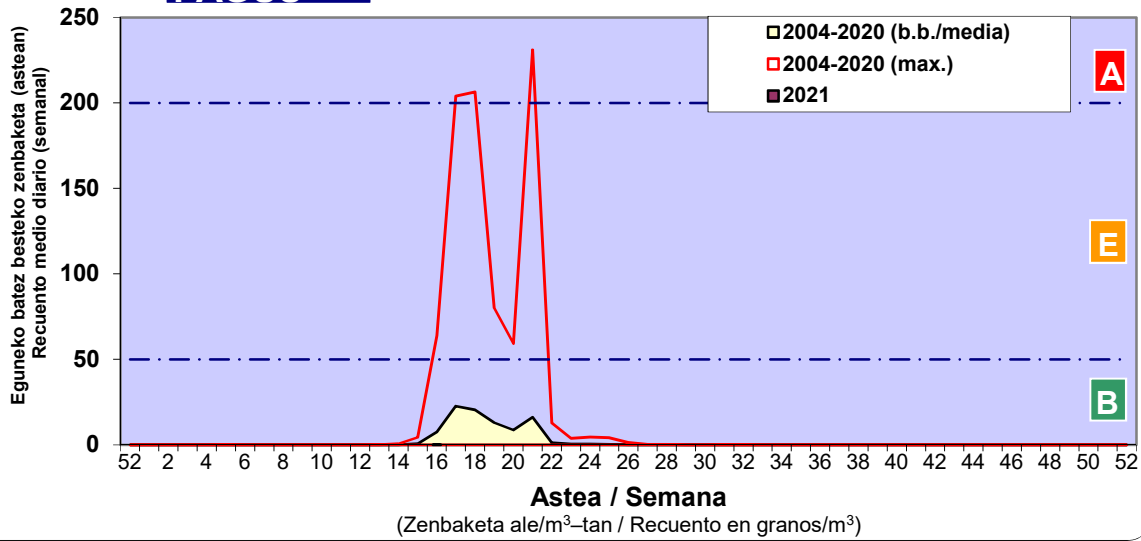

Zenbaketa ale/m3 – tan /
Recuento en granos/m3

Altua/Alto
 Ertaina/Medio
 Baxua/Bajo

4. POLEN MOTA INTERESGARRIAK / TIPOS POLÍNICOS DE INTERÉS

Estazioa / Estación Vitoria - Gasteiz

- Altua/Alto
- Ertaina/Medio
- Baxua/Bajo

CUPRESACEA / TAXACEA

PINUS

BETULA

Estazioa / Estación

Vitoria - Gasteiz

- Altua/Alto
- Ertaina/Medio
- Baxua/Bajo

FAGUS

PLATANUS