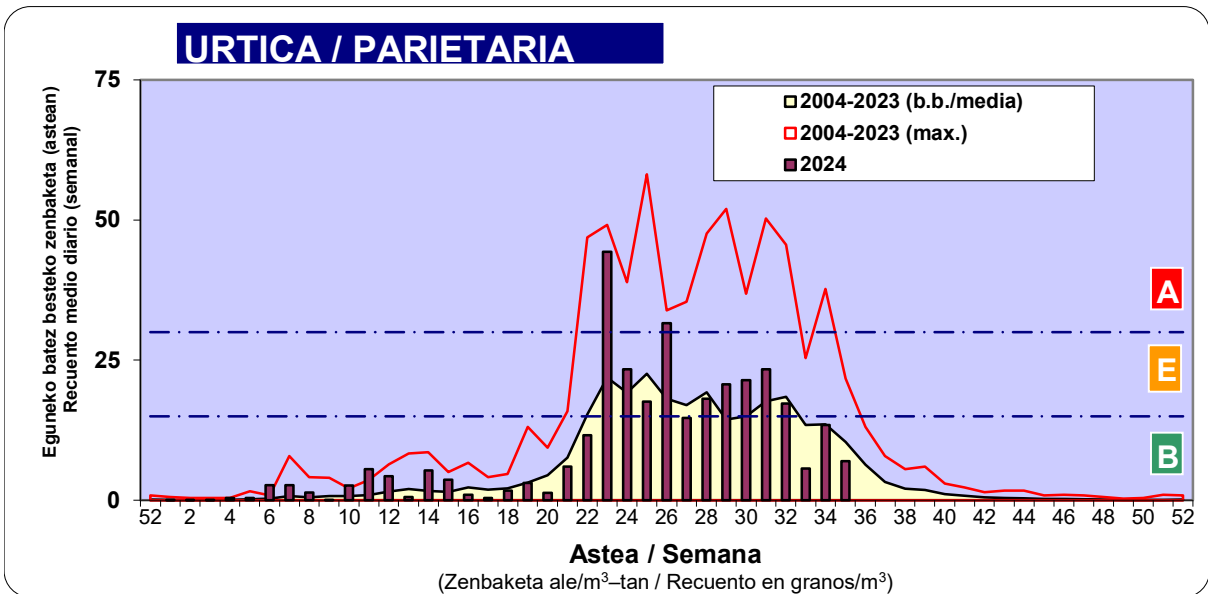

	Al / L	As / M	Az / X	Og / J	Or / V	Lr / S	Ig / D	b.b. / media
Mota / Tipo	26/08/24	27/08/24	28/08/24					
Acer								0
Foeniculum	1	1	1					1
Artemisia		1						0
Centaurea								0
Achillea		1						0
Taraxacum		1	1					0
Alnus								0
Betula								0
Corylus								0
Brassica								0
Sambucus								0
Chenop./Ama	3	4	7					2
Cupres./Taxa								0
Carex	1							0
Ericaceae	1	1						0
Mercurialis	1							0
Robinia								0
Castanea		3						0
Fagus								0
Quercus		3	1					1
Aesculus			1					0
Juglans								0
Laurus								0
Lilium								0
Magnolia								0
Acacia								0
Eucalyptus								0
Fraxinus								0
Ligustrum			2					0
Olea								0
Pinus	1							0
Cedrus								0
Plantago	1	3	2					1
Platanus								0
Gramineae	1	3	3					1
Rosacea								0
Rumex								0
Rhamnus								0
Populus								0
Salix								0
Tamarix								0
Tilia								0
Celtis								0
Ulmus								0
Urticaceae	26	16	7					7
Besterik/Otros	7	3	3					2
Esp. Alternaria	16	25	22					9
Guztira /Total	43	40	28	0	0	0	0	111

Zenbaketa ale/m3 – tan /
Recuento en granos/m3

■ Altua/Alto
■ Ertaina/Medio
■ Baxua/Bajo

4. POLEN MOTA INTERESGARRIAK / TIPOS POLÍNICOS DE INTERÉS

Estazioa / Estación **Vitoria - Gasteiz**

- Altua/Alto
- Ertaina/Medio
- Baxua/Bajo