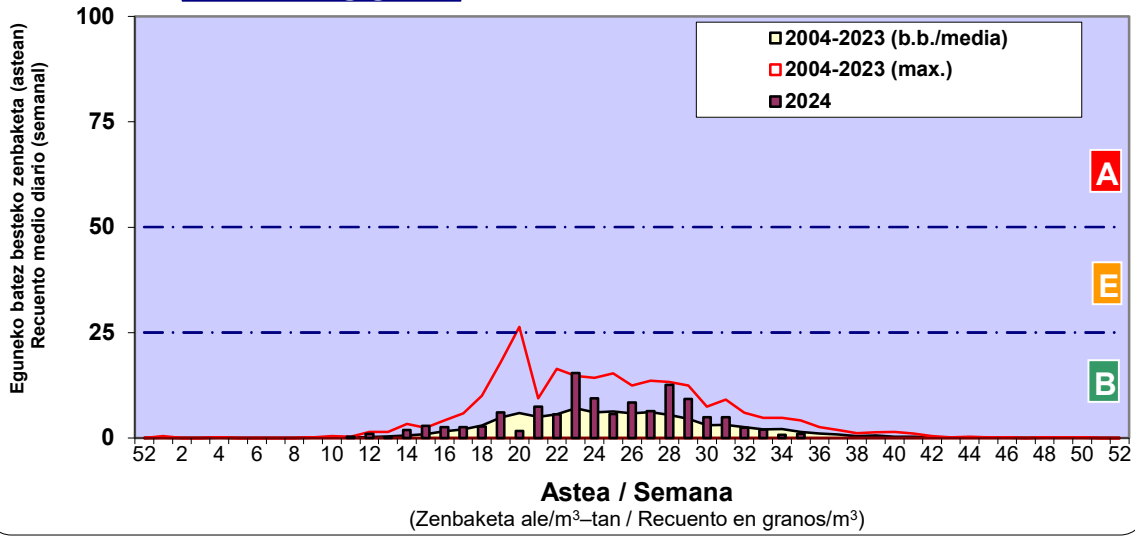

Estazioa / Estación

Vitoria - Gasteiz

- Altua/Alto
- Ertaina/Medio
- Baxua/Bajo

PLANTAGO