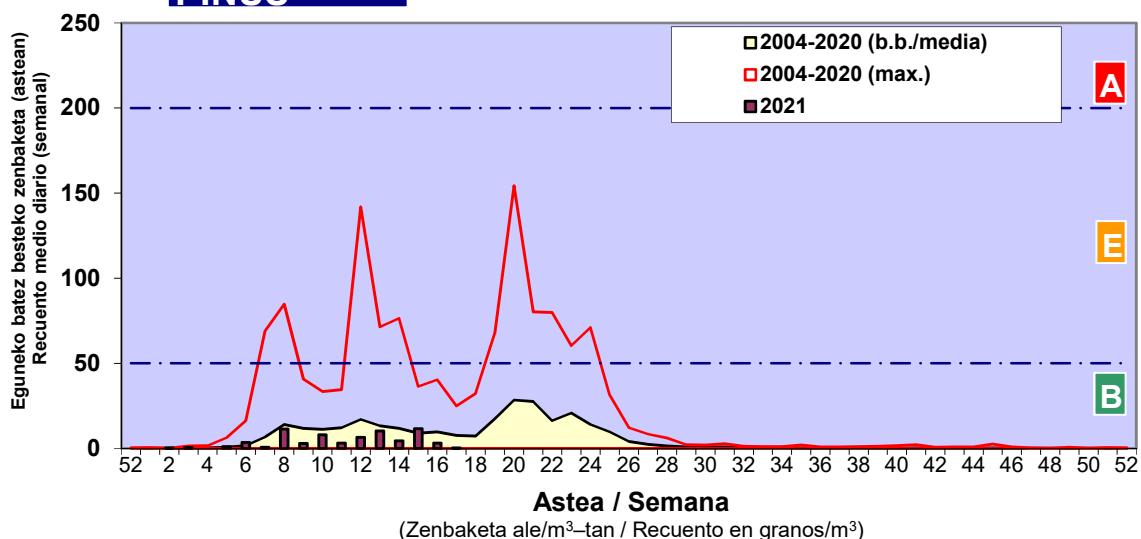

4. POLEN MOTA INTERESGARRIAK / TIPOS POLÍNICOS DE INTERÉS

Estazioa / Estación Vitoria - Gasteiz

- Altua/Alto
- Ertaina/Medio
- Baxua/Bajo

CUPRESACEA / TAXACEA

PINUS

BETULA