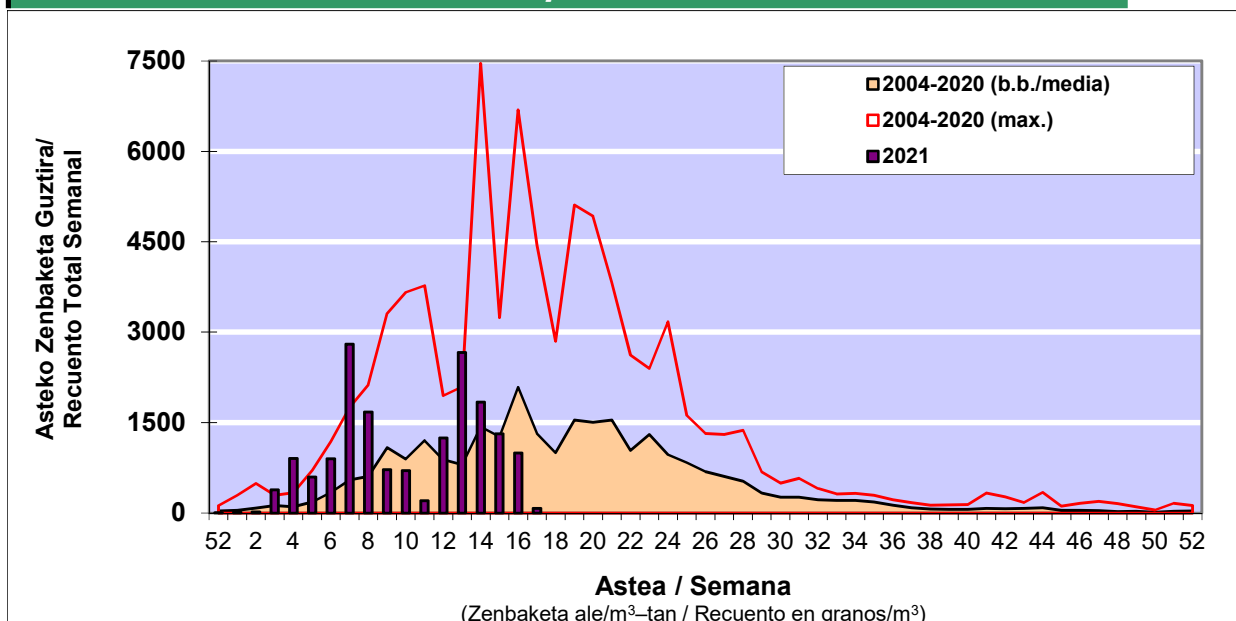

POLEN ZENBAKETA / RECUENTO DE POLEN

Osasun Sailaren Sarea / Red del Departamento de Salud

1. GAUR EGUNGO EGOERA / SITUACIÓN ACTUAL

		Astea/Semana	17
Estazioa / Estación	Vitoria - Gasteiz	26/04-02/05	2021

Polen mota interesgarriak / Tipos polínicos de interés	Zuhaitza-Landarea / Árbol-Planta	Egoera / Situación*	Hurrengo asterako joera / Tendencia próxima semana
Cupresaceas /Taxaceas	Altzifrea-Hagina/Ciprés-Tejo	Baxua / Bajo	=
Pinus	Pinua/Pino	Baxua / Bajo	=
Betula	Urkia/Abedul	Baxua / Bajo	=
Platanus	Platanoa/Platano	Baxua / Bajo	=
Quercus	Haritza-Artea/Roble-Encina	Baxua / Bajo	▲
Fagus	Pagoa/Haya	Baxua / Bajo	▲
Gramineae	Graminea/Gramínea	Baxua / Bajo	▲
E. Alternaria	Alternariaren esporak / Esporas	Baxua / Bajo	=
*Ebaluaketa irizpideak, "Red Española de Aerobiología"-ren arabera / Criterios de evaluación de acuerdo a la Red Española de Aerobiología			

2. ASTEKO ZENBAKETA GUZTIRA / RECUENTO TOTAL SEMANAL

Estazioa / Estación	Vitoria - Gasteiz

Asteko Zenbaketa Orokorra / Recuento Total Semanal