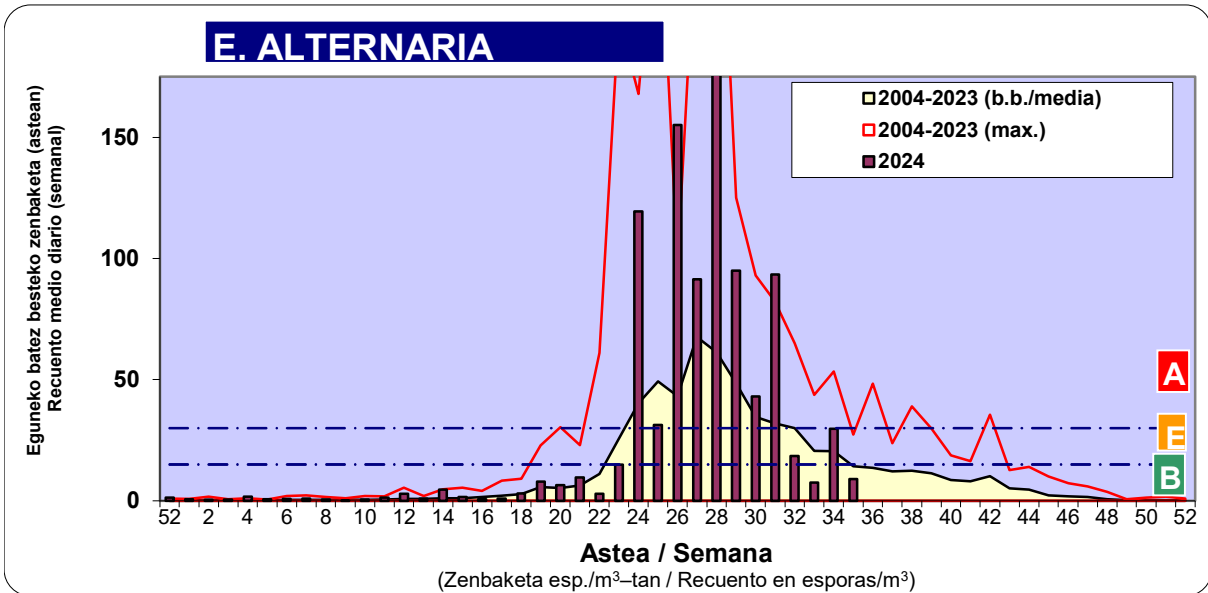

	Al / L	As / M	Az / X	Og / J	Or / V	Lr / S	Ig / D	b.b. / media
Mota / Tipo	26/08/24	27/08/24	28/08/24					
Acer								0
Foeniculum	1	1	1					1
Artemisia		1						0
Centaurea								0
Achillea		1						0
Taraxacum		1	1					0
Alnus								0
Betula								0
Corylus								0
Brassica								0
Sambucus								0
Chenop./Ama	3	4	7					2
Cupres./Taxa								0
Carex	1							0
Ericaceae	1	1						0
Mercurialis	1							0
Robinia								0
Castanea		3						0
Fagus								0
Quercus		3	1					1
Aesculus			1					0
Juglans								0
Laurus								0
Lilium								0
Magnolia								0
Acacia								0
Eucalyptus								0
Fraxinus								0
Ligustrum			2					0
Olea								0
Pinus	1							0
Cedrus								0
Plantago	1	3	2					1
Platanus								0
Gramineae	1	3	3					1
Rosacea								0
Rumex								0
Rhamnus								0
Populus								0
Salix								0
Tamarix								0
Tilia								0
Celtis								0
Ulmus								0
Urticaceae	26	16	7					7
Besterik/Otros	7	3	3					2
Esp. Alternaria	16	25	22					9
Guztira /Total	43	40	28	0	0	0	0	111

Zenbaketa ale/m3 – tan /
Recuento en granos/m3

■ Altua/Alto
■ Ertaina/Medio
■ Baxua/Bajo

4. POLEN MOTA INTERESGARRIAK / TIPOS POLÍNICOS DE INTERÉS

Estazioa / Estación **Vitoria - Gasteiz**

- Altua/Alto
- Ertaina/Medio
- Baxua/Bajo