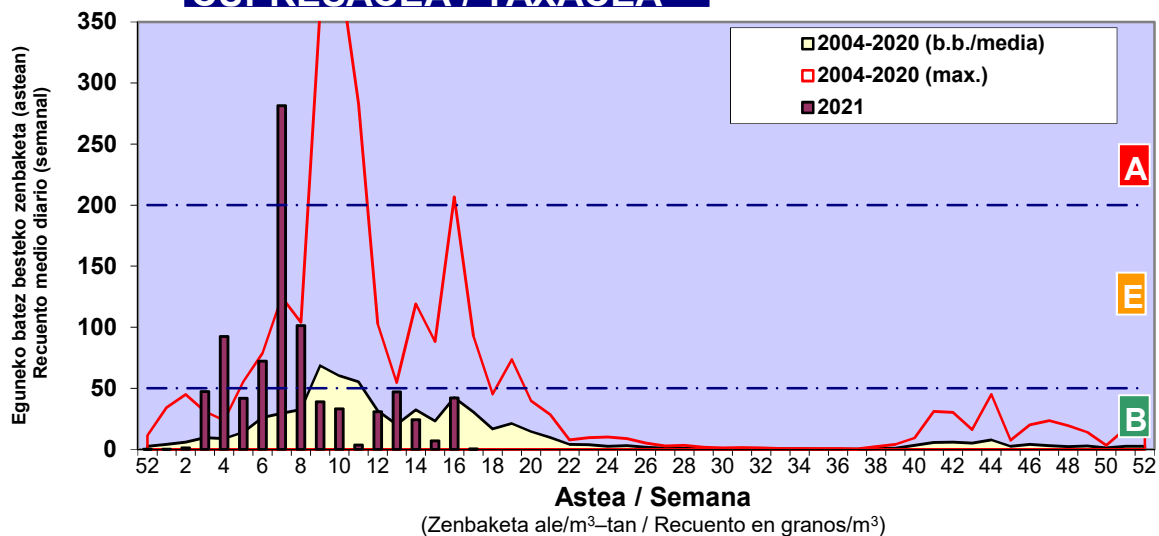

4. POLEN MOTA INTERESGARRIAK / TIPOS POLÍNICOS DE INTERÉS

Estazioa / Estación Vitoria - Gasteiz

- Altua/Alto
- Ertaina/Medio
- Baxua/Bajo

CUPRESACEA / TAXACEA