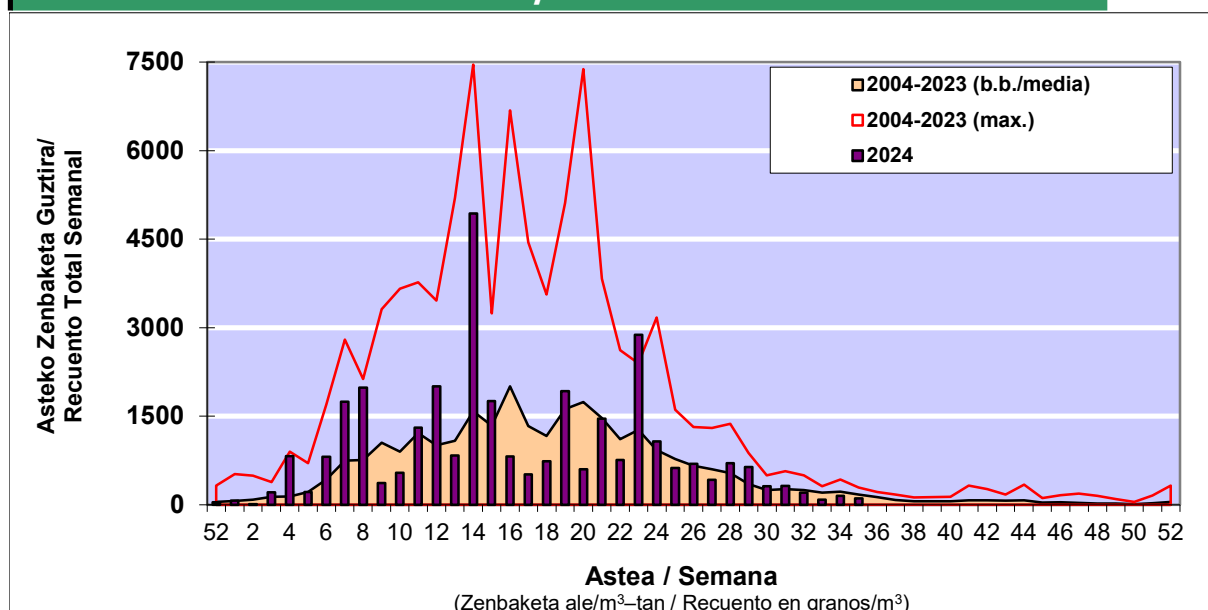

POLEN ZENBAKETA / RECUENTO DE POLEN

Osasun Sailaren Sarea / Red del Departamento de Salud

1. GAUR EGUNGO EGOERA / SITUACIÓN ACTUAL

		Astea/Semana	35
Estazioa / Estación	Vitoria - Gasteiz	26/08-28/09	2024

Polen mota interesgarriak / Tipos polínicos de interés	Zuhaitza-Landarea / Árbol- Planta	Egoera / Situación*	Hurrengo asterako joera / Tendencia próxima semana
Gramineae	Graminea/Gramínea	Baxua / Bajo	▼
E. Alternaria	Alternariaren esporak / Esporas de Alternaria	Baxua / Bajo	=
Urticaceas	Asuna-Horma-belarra/Ortiga-Pa	Baxua / Bajo	▼
Plantago	Plataina/Llantén	Baxua / Bajo	▼
Chenopodium/Amarant.	Erobedarra/Cenizo	Baxua / Bajo	=

*Ebaluaketa irizpideak, "Red Española de Aerobiología"-ren arabera /

2. ASTEKO ZENBAKETA GUZTIRA / RECUENTO TOTAL SEMANAL

Estazioa / Estación	Vitoria - Gasteiz

Asteko Zenbaketa Orokorra / Recuento Total Semanal