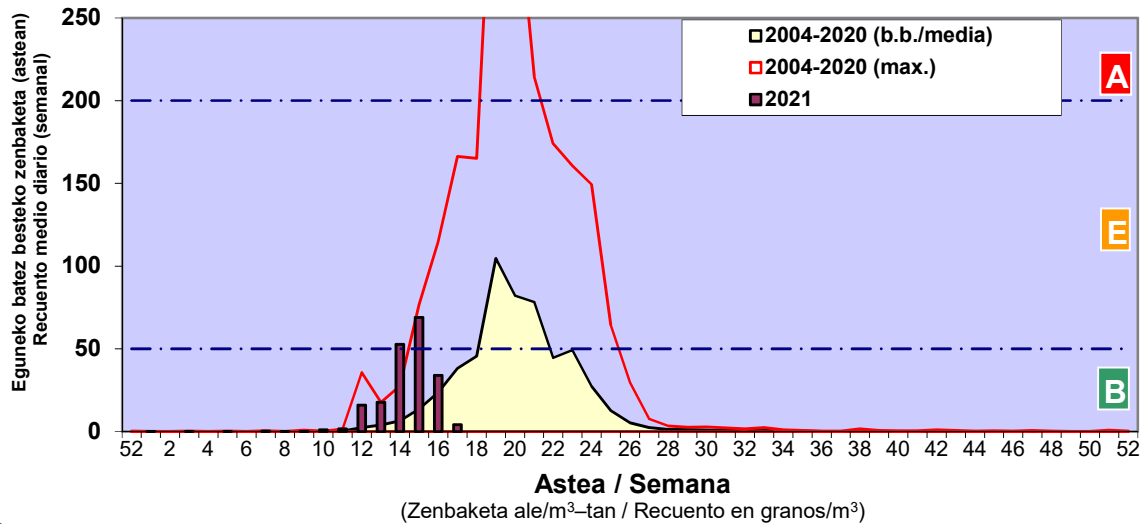

Estazioa / Estación

Vitoria - Gasteiz

- Altua/Alto
- Ertaina/Medio
- Baxua/Bajo

FAGUS

PLATANUS

QUERCUS