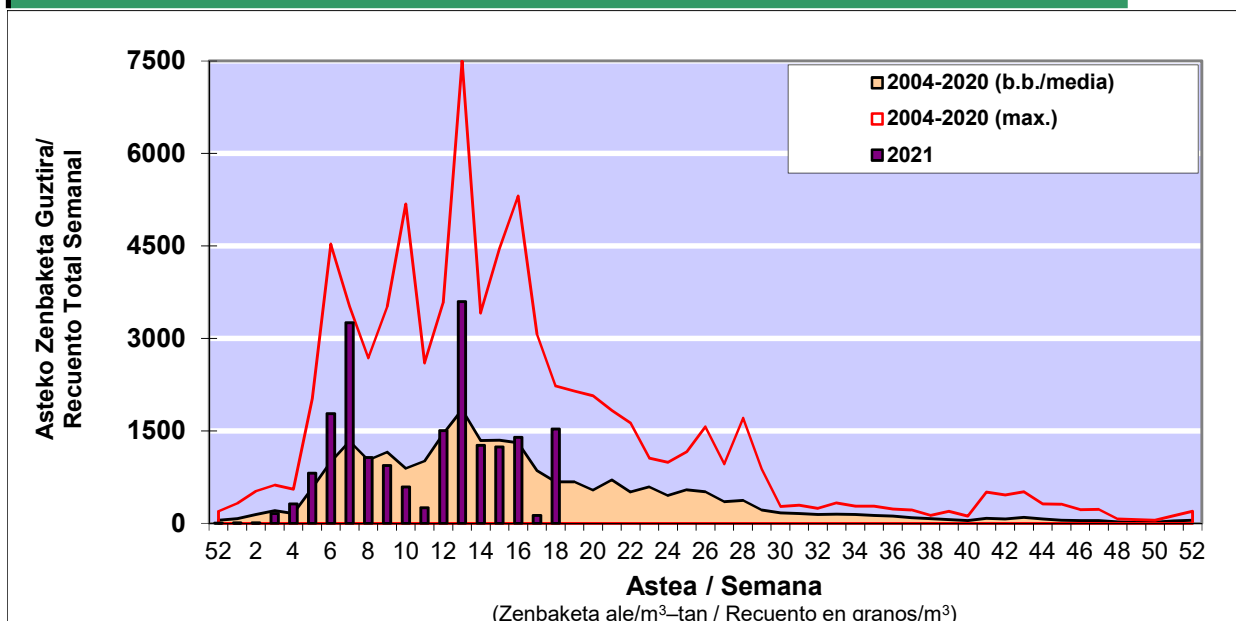

POLEN ZENBAKETA / RECUENTO DE POLEN

Osasun Sailaren Sarea / Red del Departamento de Salud

1. GAUR EGUNGO EGOERA / SITUACIÓN ACTUAL

		Astea/Semana	18
Estazioa / Estación	Donostia- San Sebastián	03/05-09/05	2021

Polen mota interesgarriak / Tipos polínicos de interés	Zuhaitza-Landarea / Árbol- Planta	Egoera / Situación*	Hurrengo asterako joera / Tendencia próxima semana
Cupresaceas /Taxaceas	Altzifrea-Hagina/Ciprés-Tejo	Baxua / Bajo	=
Pinus	Pinua/Pino	Baxua / Bajo	=
Quercus	Haritza-Artea/Roble-Encina	Ertaina / Medio	▼
Gramineae	Graminea/Gramínea	Baxua / Bajo	▲
Urticaceas	Asuna-Horma-belarra/Ortiga- Parietaria	Baxua / Bajo	=
Olea	Olibondoa/Olivo	Baxua / Bajo	=
*Ebaluaketa irizpideak, "Red Española de Aerobiología"-ren arabera / Criterios de evaluación de acuerdo a la Red Española de Aerobiología			

2. ASTEKO ZENBAKETA GUZTIRA / RECUENTO TOTAL SEMANAL

Estazioa / Estación	Donostia- San Sebastián

Asteko Zenbaketa Orokorra / Recuento Total Semanal