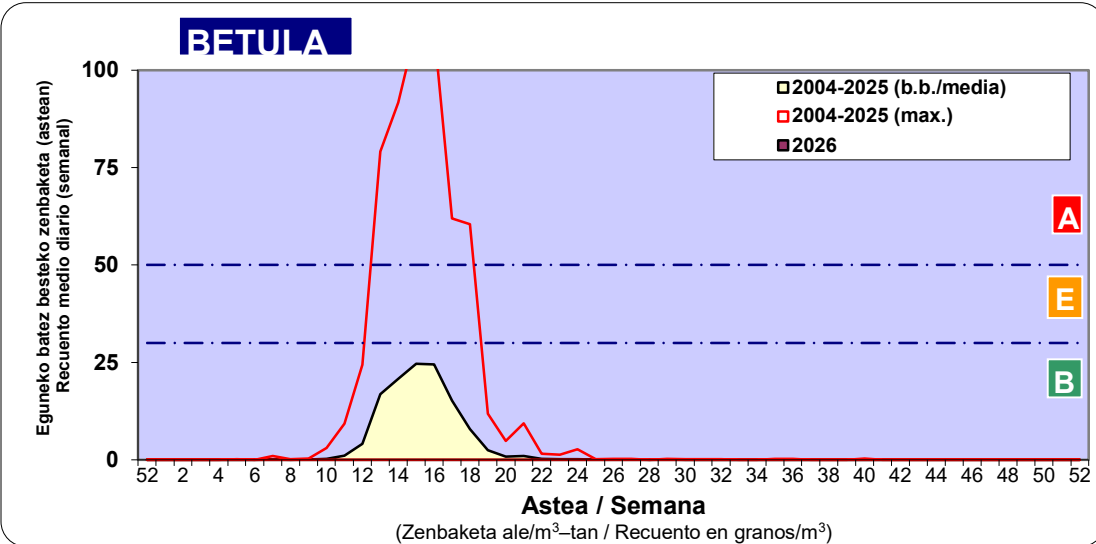

*Ebaluaketa irizpideak, "Red Española de Aerobiología"-ren arabera /

2. ASTEKO ZENBAKETA GUZTIRA / RECUENTO TOTAL SEMANAL

3. ASTEKO ZENBAKETA / RECUENTO SEMANAL

2026

Estazioa / Estación	Donostia- San Sebastián							Astea/Semana	10
Mota / Tipo	Al / L	As / M	Az / X	Og / J	Or / V	Lr / S	Ig / D	b.b. / media	
	2/03/26	3/03/26	4/03/26	5/03/26	6/03/26	7/03/26	8/03/26		
Acer								0	
Foeniculum								0	
Artemisia								0	
Centaurea								0	
Achillea								0	
Taraxacum								0	
Alnus	73		137	4			5	31	
Betula								0	
Corylus	5		6		1		1	2	
Brassica								0	
Sambucus								0	
Chenop./Ama								0	
Cupres./Taxa	44		65	7	4	1	1	17	
Carex			1					0	
Ericaceae								0	
Mercurialis								0	
Robinia								0	
Castanea								0	
Fagus								0	
Quercus	1		17	2		1	2	3	
Aesculus								0	
Juglans			2					0	
Laurus								0	
Lilium								0	
Magnolia								0	
Acacia								0	
Eucalyptus								0	
Fraxinus	27			4	1	4	17	8	
Ligustrum			1					0	
Olea								0	
Pinus	6		7	2		1	3	3	
Cedrus								0	
Plantago								0	
Platanus			4				4	1	
Gramineae	1		4		1		1	1	
Rosacea								0	
Rumex	1		3	1		1	1	1	
Rhamnus								0	
Populus	4		7	1	5		3	3	
Salix	14		64	2		1	4	12	
Tamarix								0	
Tilia								0	
Celtis								0	
Ulmus	2		4					1	
Urticaceae	3		4					1	
Besterik/Otros	3		2		1	1	6	2	
Esp. Alternaria				2				0	
Guztira /Total	184	0	328	23	13	10	48	606	

Zenbaketa ale/m3 – tan /
Recuento en granos/m3

■ Altua/Alto
■ Ertaina/Medio
□ Baxua/Bajo

4. POLEN MOTA INTERESGARRIAK / TIPOS POLÍNICOS DE INTERÉS

Estazioa / Estación **Donostia- San Sebastián**

- Altua/Alto
- Ertaina/Medio
- Baxua/Bajo