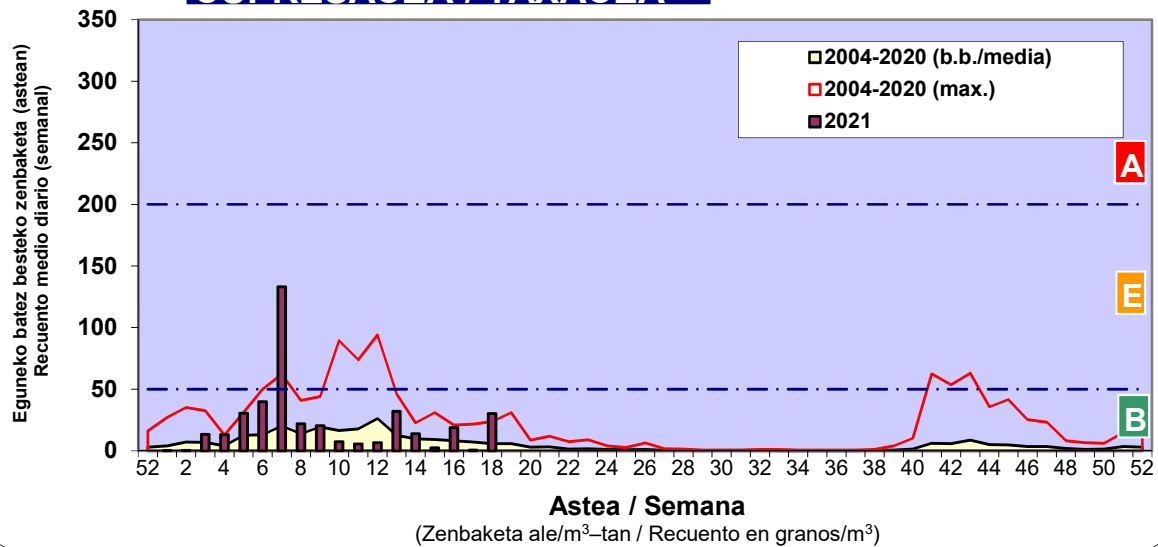

4. POLEN MOTA INTERESGARRIAK / TIPOS POLÍNICOS DE INTERÉS

Estazioa / Estación **Donostia- San Sebastián**

■ Altua/Alto
■ Ertaina/Medio
■ Baxua/Bajo

CUPRESACEA / TAXACEA