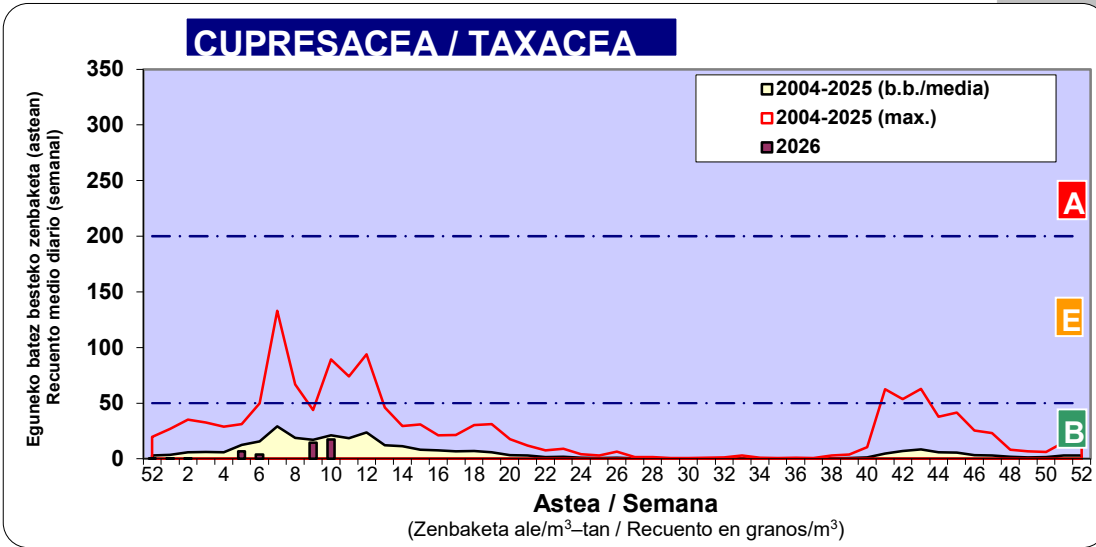

*Ebaluaketa irizpideak, "Red Española de Aerobiología"-ren arabera /

2. ASTEKO ZENBAKETA GUZTIRA / RECUENTO TOTAL SEMANAL

3. ASTEKO ZENBAKETA / RECUENTO SEMANAL

2026

Estazioa / Estación	Donostia- San Sebastián							Astea/Semana	10
Mota / Tipo	Al / L	As / M	Az / X	Og / J	Or / V	Lr / S	Ig / D	b.b. / media	
	2/03/26	3/03/26	4/03/26	5/03/26	6/03/26	7/03/26	8/03/26		
Acer								0	
Foeniculum								0	
Artemisia								0	
Centaurea								0	
Achillea								0	
Taraxacum								0	
Alnus	73		137	4			5	31	
Betula								0	
Corylus	5		6		1		1	2	
Brassica								0	
Sambucus								0	
Chenop./Ama								0	
Cupres./Taxa	44		65	7	4	1	1	17	
Carex			1					0	
Ericaceae								0	
Mercurialis								0	
Robinia								0	
Castanea								0	
Fagus								0	
Quercus	1		17	2		1	2	3	
Aesculus								0	
Juglans			2					0	
Laurus								0	
Lilium								0	
Magnolia								0	
Acacia								0	
Eucalyptus								0	
Fraxinus	27			4	1	4	17	8	
Ligustrum			1					0	
Olea								0	
Pinus	6		7	2		1	3	3	
Cedrus								0	
Plantago								0	
Platanus			4				4	1	
Gramineae	1		4		1		1	1	
Rosacea								0	
Rumex	1		3	1		1	1	1	
Rhamnus								0	
Populus	4		7	1	5		3	3	
Salix	14		64	2		1	4	12	
Tamarix								0	
Tilia								0	
Celtis								0	
Ulmus	2		4					1	
Urticaceae	3		4					1	
Besterik/Otros	3		2		1	1	6	2	
Esp. Alternaria				2				0	
Guztira /Total	184	0	328	23	13	10	48	606	

Zenbaketa ale/m3 – tan /
Recuento en granos/m3

■ Altua/Alto
■ Ertaina/Medio
□ Baxua/Bajo

4. POLEN MOTA INTERESGARRIAK / TIPOS POLÍNICOS DE INTERÉS

Estazioa / Estación **Donostia- San Sebastián**

- Altua/Alto
- Ertaina/Medio
- Baxua/Bajo

Estazioa / Estación

Donostia- San Sebastián

- Altua/Alto
- Ertaina/Medio
- Baxua/Bajo

FAGUS

FRAXINUS

GRAMINEAE

- Altua/Alto
- Ertaina/Medio
- Baxua/Bajo

Estazioa / Estación Donostia- San Sebastián