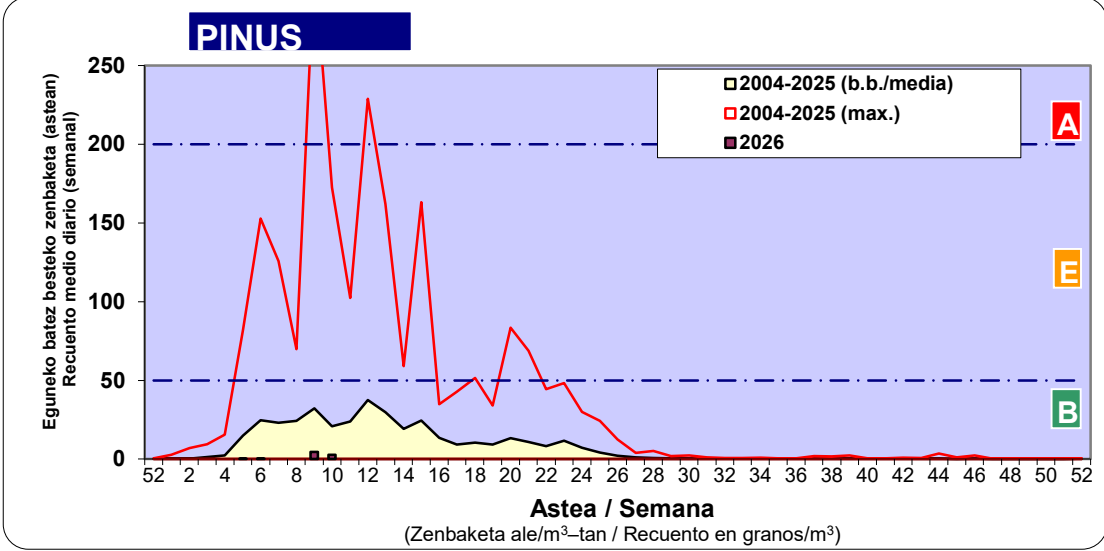

*Ebaluaketa irizpideak, "Red Española de Aerobiología"-ren arabera /

2. ASTEKO ZENBAKETA GUZTIRA / RECUENTO TOTAL SEMANAL

3. ASTEKO ZENBAKETA / RECUENTO SEMANAL

2026

Estazioa / Estación	Donostia- San Sebastián							Astea/Semana	10
Mota / Tipo	Al / L	As / M	Az / X	Og / J	Or / V	Lr / S	Ig / D	b.b. / media	
	2/03/26	3/03/26	4/03/26	5/03/26	6/03/26	7/03/26	8/03/26		
Acer								0	
Foeniculum								0	
Artemisia								0	
Centaurea								0	
Achillea								0	
Taraxacum								0	
Alnus	73		137	4			5	31	
Betula								0	
Corylus	5		6		1		1	2	
Brassica								0	
Sambucus								0	
Chenop./Ama								0	
Cupres./Taxa	44		65	7	4	1	1	17	
Carex			1					0	
Ericaceae								0	
Mercurialis								0	
Robinia								0	
Castanea								0	
Fagus								0	
Quercus	1		17	2		1	2	3	
Aesculus								0	
Juglans			2					0	
Laurus								0	
Lilium								0	
Magnolia								0	
Acacia								0	
Eucalyptus								0	
Fraxinus	27			4	1	4	17	8	
Ligustrum			1					0	
Olea								0	
Pinus	6		7	2		1	3	3	
Cedrus								0	
Plantago								0	
Platanus			4				4	1	
Gramineae	1		4		1		1	1	
Rosacea								0	
Rumex	1		3	1		1	1	1	
Rhamnus								0	
Populus	4		7	1	5		3	3	
Salix	14		64	2		1	4	12	
Tamarix								0	
Tilia								0	
Celtis								0	
Ulmus	2		4					1	
Urticaceae	3		4					1	
Besterik/Otros	3		2		1	1	6	2	
Esp. Alternaria				2				0	
Guztira /Total	184	0	328	23	13	10	48	606	

Zenbaketa ale/m3 – tan /
Recuento en granos/m3

■ Altua/Alto
■ Ertaina/Medio
□ Baxua/Bajo

4. POLEN MOTA INTERESGARRIAK / TIPOS POLÍNICOS DE INTERÉS

Estazioa / Estación **Donostia- San Sebastián**

- Altua/Alto
- Ertaina/Medio
- Baxua/Bajo

Estazioa / Estación

Donostia- San Sebastián

- Altua/Alto
- Ertaina/Medio
- Baxua/Bajo

FAGUS

FRAXINUS

GRAMINEAE

- Altua/Alto
- Ertaina/Medio
- Baxua/Bajo

Estazioa / Estación Donostia- San Sebastián