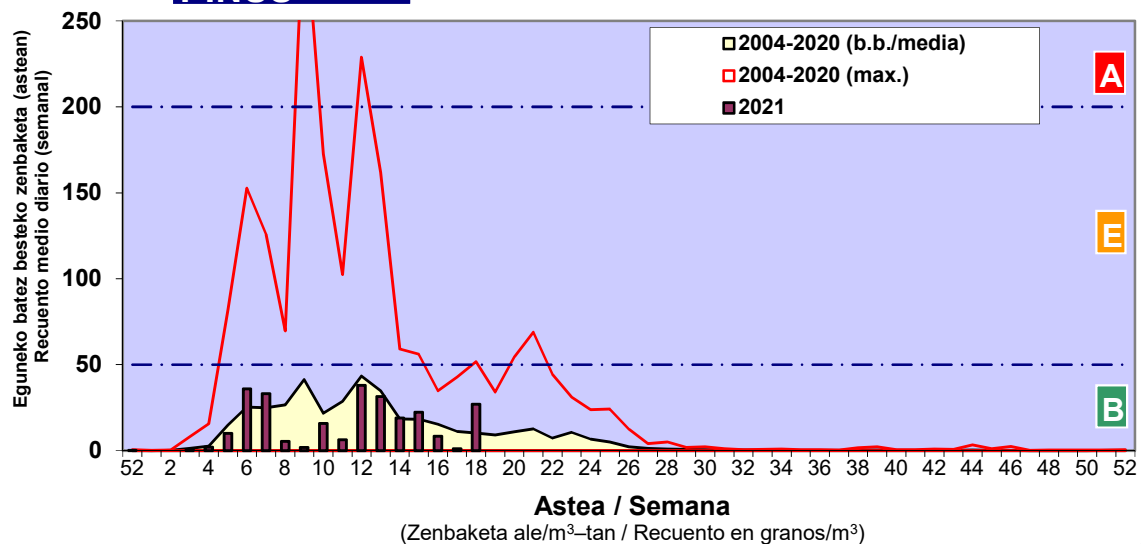

4. POLEN MOTA INTERESGARRIAK / TIPOS POLÍNICOS DE INTERÉS

Estazioa / Estación **Donostia- San Sebastián**

■ Altua/Alto
■ Ertaina/Medio
■ Baxua/Bajo

CUPRESACEA / TAXACEA

PINUS

QUERCUS