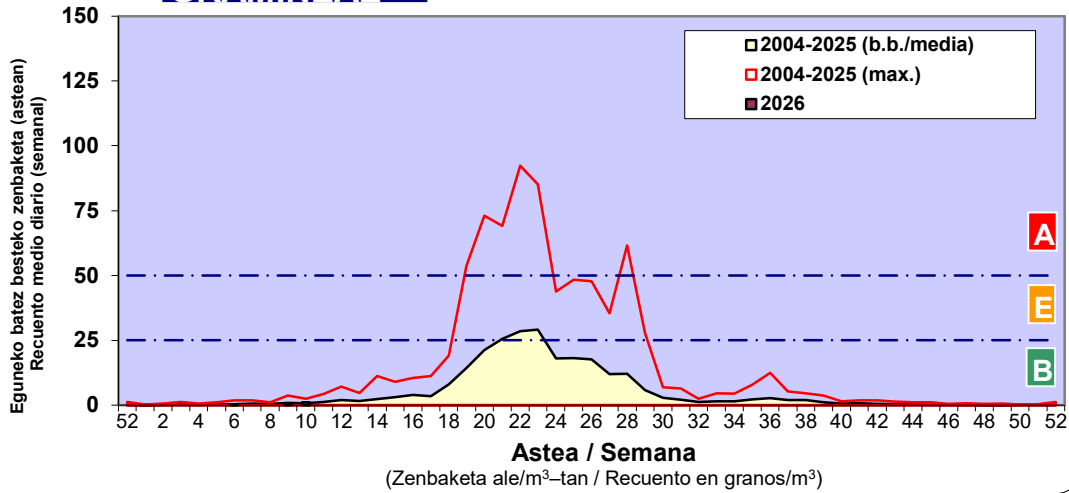

Zenbaketa ale/m3 – tan /
Recuento en granos/m3

■ Altua/Alto
■ Ertaina/Medio
□ Baxua/Bajo

4. POLEN MOTA INTERESGARRIAK / TIPOS POLÍNICOS DE INTERÉS

Estazioa / Estación **Donostia- San Sebastián**

- Altua/Alto
- Ertaina/Medio
- Baxua/Bajo

Estazioa / Estación

Donostia- San Sebastián

- Altua/Alto
- Ertaina/Medio
- Baxua/Bajo

FAGUS

FRAXINUS

GRAMINEAE

- Altua/Alto
- Ertaina/Medio
- Baxua/Bajo

Estazioa / Estación Donostia- San Sebastián

Estazioa / Estación

Donostia- San Sebastián

- Altua/Alto
- Ertaina/Medio
- Baxua/Bajo

POPULUS

QUERCUS

URTICA / PARIETARIA

Estazioa / Estación **Donostia- San Sebastián**

■ Altua/Alto
■ Ertaina/Medio
■ Baxua/Bajo