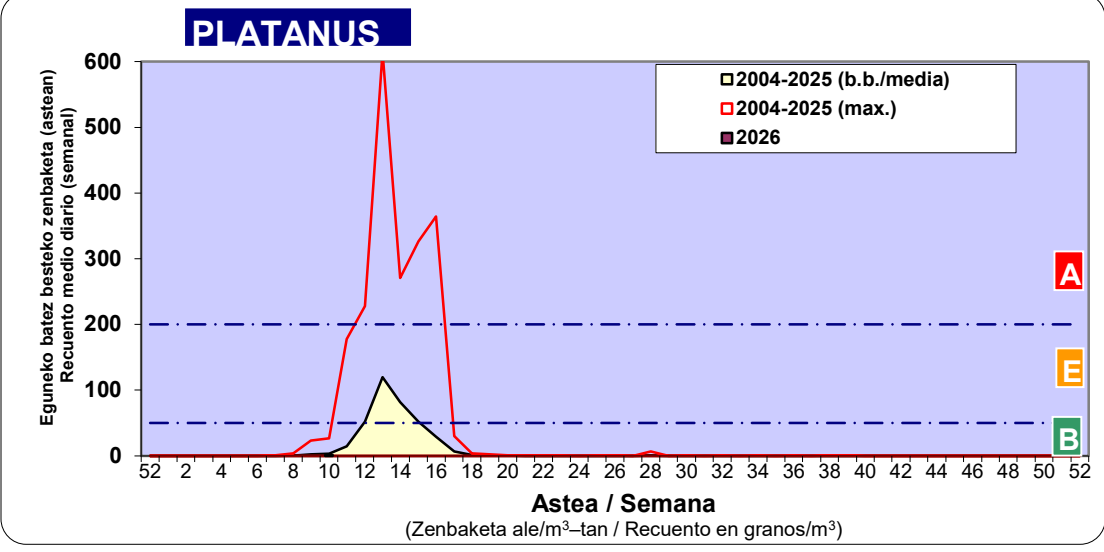

*Ebaluaketa irizpideak, "Red Española de Aerobiología"-ren arabera /

2. ASTEKO ZENBAKETA GUZTIRA / RECUENTO TOTAL SEMANAL

3. ASTEKO ZENBAKETA / RECUENTO SEMANAL

2026

Estazioa / Estación	Donostia- San Sebastián							Astea/Semana	10
Mota / Tipo	Al / L	As / M	Az / X	Og / J	Or / V	Lr / S	Ig / D	b.b. / media	
	2/03/26	3/03/26	4/03/26	5/03/26	6/03/26	7/03/26	8/03/26		
Acer								0	
Foeniculum								0	
Artemisia								0	
Centaurea								0	
Achillea								0	
Taraxacum								0	
Alnus	73		137	4			5	31	
Betula								0	
Corylus	5		6		1		1	2	
Brassica								0	
Sambucus								0	
Chenop./Ama								0	
Cupres./Taxa	44		65	7	4	1	1	17	
Carex			1					0	
Ericaceae								0	
Mercurialis								0	
Robinia								0	
Castanea								0	
Fagus								0	
Quercus	1		17	2		1	2	3	
Aesculus								0	
Juglans			2					0	
Laurus								0	
Lilium								0	
Magnolia								0	
Acacia								0	
Eucalyptus								0	
Fraxinus	27			4	1	4	17	8	
Ligustrum			1					0	
Olea								0	
Pinus	6		7	2		1	3	3	
Cedrus								0	
Plantago								0	
Platanus			4				4	1	
Gramineae	1		4		1		1	1	
Rosacea								0	
Rumex	1		3	1		1	1	1	
Rhamnus								0	
Populus	4		7	1	5		3	3	
Salix	14		64	2		1	4	12	
Tamarix								0	
Tilia								0	
Celtis								0	
Ulmus	2		4					1	
Urticaceae	3		4					1	
Besterik/Otros	3		2		1	1	6	2	
Esp. Alternaria				2				0	
Guztira /Total	184	0	328	23	13	10	48	606	

Zenbaketa ale/m3 – tan /
Recuento en granos/m3

■ Altua/Alto
■ Ertaina/Medio
□ Baxua/Bajo

4. POLEN MOTA INTERESGARRIAK / TIPOS POLÍNICOS DE INTERÉS

Estazioa / Estación **Donostia- San Sebastián**

- Altua/Alto
- Ertaina/Medio
- Baxua/Bajo

Estazioa / Estación

Donostia- San Sebastián

- Altua/Alto
- Ertaina/Medio
- Baxua/Bajo

FAGUS

FRAXINUS

GRAMINEAE

- Altua/Alto
- Ertaina/Medio
- Baxua/Bajo

Estazioa / Estación Donostia- San Sebastián