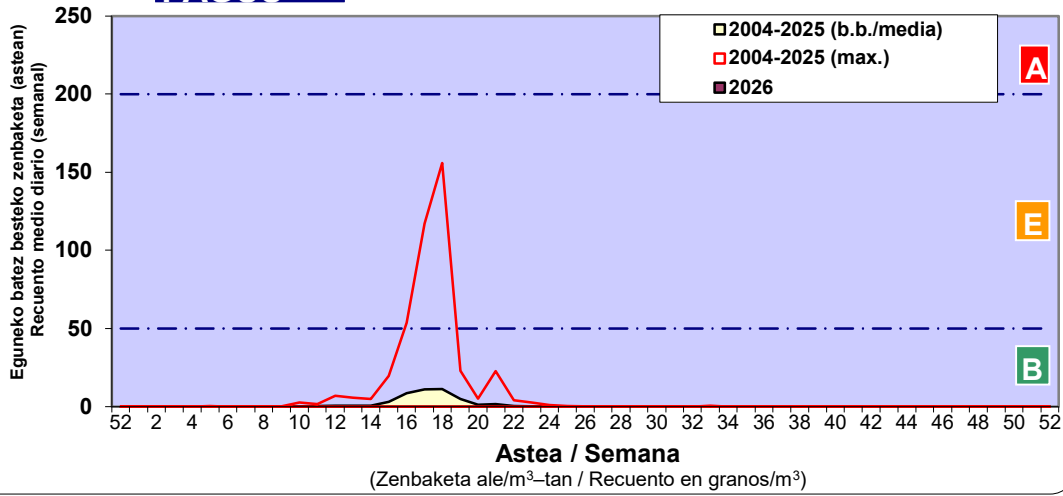

Estazioa / Estación

Donostia- San Sebastián

- Altua/Alto
- Ertaina/Medio
- Baxua/Bajo

FAGUS