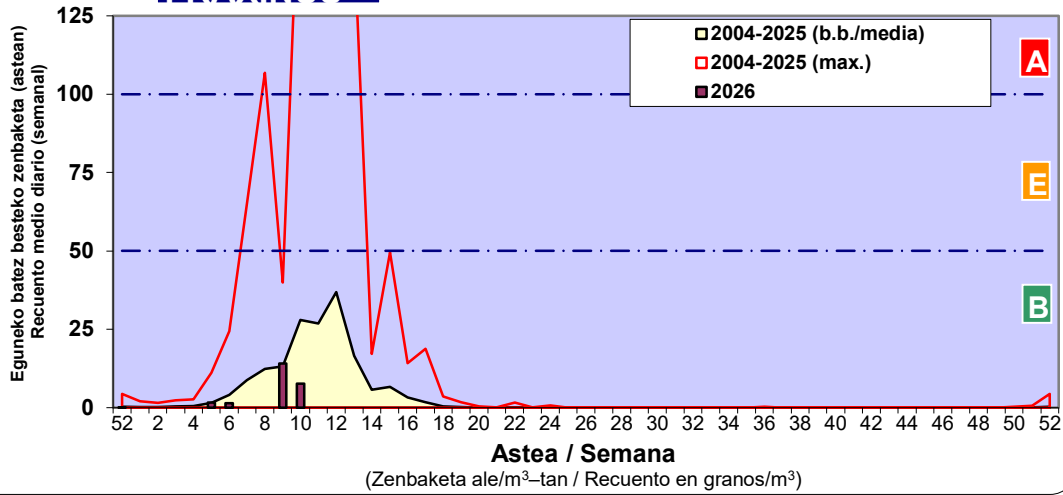

*Ebaluaketa irizpideak, "Red Española de Aerobiología"-ren arabera /

2. ASTEKO ZENBAKETA GUZTIRA / RECUENTO TOTAL SEMANAL

3. ASTEKO ZENBAKETA / RECUENTO SEMANAL

2026

Estazioa / Estación	Donostia- San Sebastián							Astea/Semana	10
Mota / Tipo	Al / L	As / M	Az / X	Og / J	Or / V	Lr / S	Ig / D	b.b. / media	
	2/03/26	3/03/26	4/03/26	5/03/26	6/03/26	7/03/26	8/03/26		
Acer								0	
Foeniculum								0	
Artemisia								0	
Centaurea								0	
Achillea								0	
Taraxacum								0	
Alnus	73		137	4			5	31	
Betula								0	
Corylus	5		6		1		1	2	
Brassica								0	
Sambucus								0	
Chenop./Ama								0	
Cupres./Taxa	44		65	7	4	1	1	17	
Carex			1					0	
Ericaceae								0	
Mercurialis								0	
Robinia								0	
Castanea								0	
Fagus								0	
Quercus	1		17	2		1	2	3	
Aesculus								0	
Juglans			2					0	
Laurus								0	
Lilium								0	
Magnolia								0	
Acacia								0	
Eucalyptus								0	
Fraxinus	27			4	1	4	17	8	
Ligustrum			1					0	
Olea								0	
Pinus	6		7	2		1	3	3	
Cedrus								0	
Plantago								0	
Platanus			4				4	1	
Gramineae	1		4		1		1	1	
Rosacea								0	
Rumex	1		3	1		1	1	1	
Rhamnus								0	
Populus	4		7	1	5		3	3	
Salix	14		64	2		1	4	12	
Tamarix								0	
Tilia								0	
Celtis								0	
Ulmus	2		4					1	
Urticaceae	3		4					1	
Besterik/Otros	3		2		1	1	6	2	
Esp. Alternaria				2				0	
Guztira /Total	184	0	328	23	13	10	48	606	

Zenbaketa ale/m3 – tan /
Recuento en granos/m3

■ Altua/Alto
■ Ertaina/Medio
□ Baxua/Bajo

4. POLEN MOTA INTERESGARRIAK / TIPOS POLÍNICOS DE INTERÉS

Estazioa / Estación **Donostia- San Sebastián**

- Altua/Alto
- Ertaina/Medio
- Baxua/Bajo

Estazioa / Estación

Donostia- San Sebastián

- Altua/Alto
- Ertaina/Medio
- Baxua/Bajo

FAGUS

FRAXINUS

GRAMINEAE

- Altua/Alto
- Ertaina/Medio
- Baxua/Bajo

Estazioa / Estación Donostia- San Sebastián