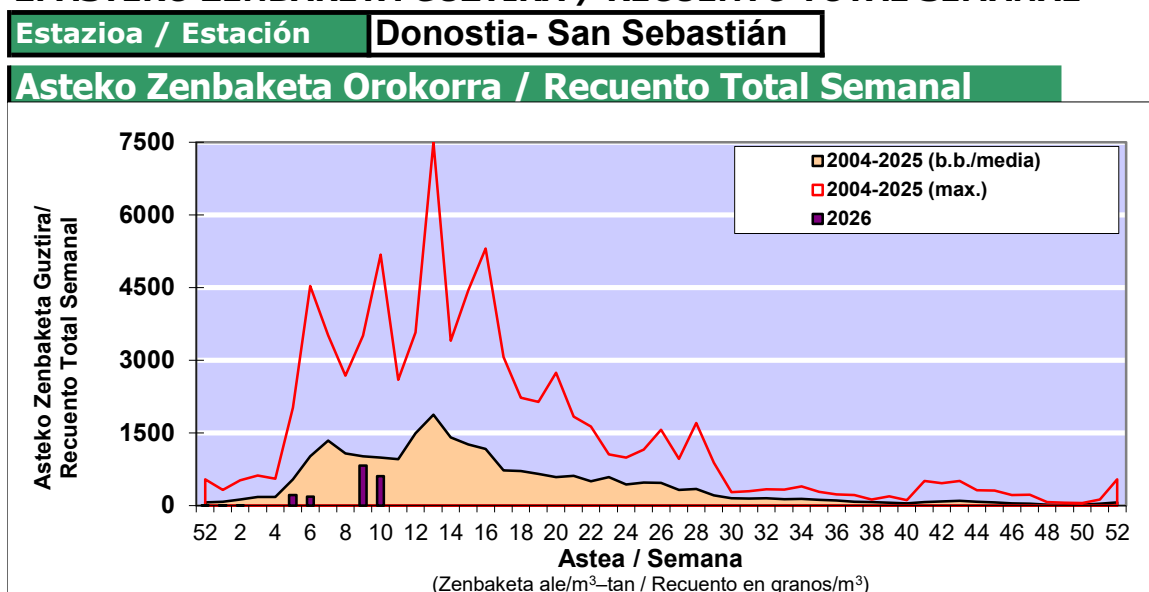

POLEN ZENBAKETA / RECUENTO DE POLEN

Osasun Sailaren Sarea / Red del Departamento de Salud

1. GAUR EGUNGO EGOERA / SITUACIÓN ACTUAL

		Astea/Semana	10
Estazioa / Estación	Donostia- San Sebastián	02/03-08/03	2026
Polen mota interesgarriak / Tipos polínicos de interés	Zuhaitza-Landarea / Árbol-Planta	Egoera / Situación*	Hurrengo asterako joera / Tendencia próxima semana
Cupresaceas / Taxaceas	Altzifrea-Hagina/Ciprés-Tejo	Baxua / Bajo	=
Betula	Urkia/Abedul	Baxua / Bajo	=
E. Alternaria	Alternariaren esporak / Esporas de Alternaria	Baxua / Bajo	=
Fagus	Pagoa/Haya	Baxua / Bajo	=
Fraxinus	Lizarra/Fresno	Baxua / Bajo	▲
Gramineae	Graminea/Gramínea	Baxua / Bajo	=
Olea	Olibondoa/Olivo	Baxua / Bajo	=
Pinus	Pinua/Pino	Baxua / Bajo	=
Platanus	Platanoa/Platano	Baxua / Bajo	=
Populus	Makala/Álamo	Baxua / Bajo	=
Quercus	Haritza-Artea/Roble-Encina	Baxua / Bajo	=
Urticaceas	Asuna-Horma-belarra/Ortiga-Parietaria	Baxua / Bajo	=
Alnus	Haltza/Aliso	Ertaina / Medio	=

*Ebaluaketa irizpideak, "Red Española de Aerobiología"-ren arabera /

2. ASTEKO ZENBAKETA GUZTIRA / RECUENTO TOTAL SEMANAL