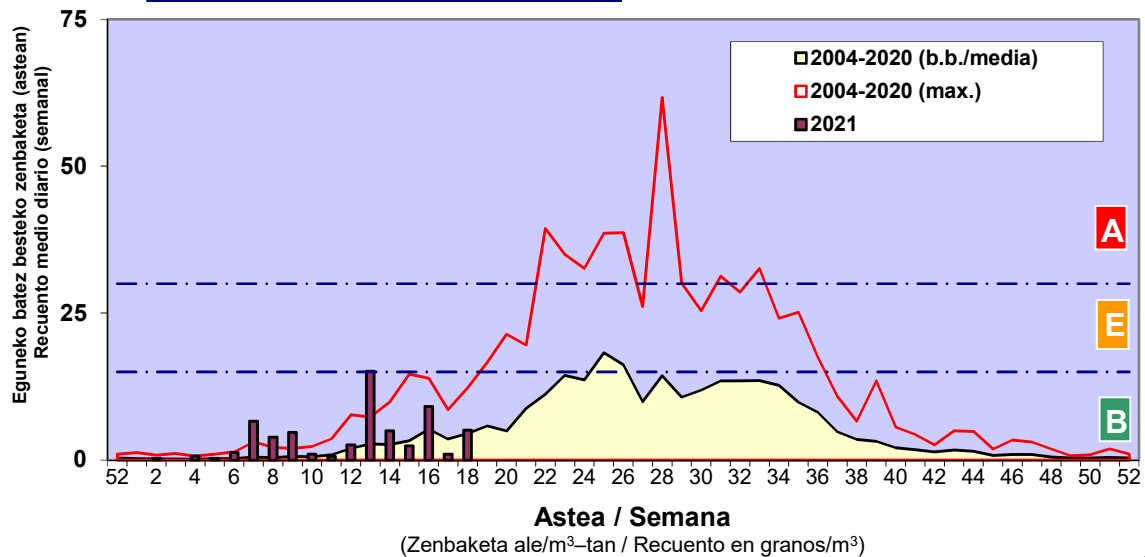

Zenbaketa ale/m3 – tan /
Recuento en granos/m3

■ Altua/Alto
■ Ertaina/Medio
■ Baxua/Bajo

4. POLEN MOTA INTERESGARRIAK / TIPOS POLÍNICOS DE INTERÉS

Estazioa / Estación **Donostia- San Sebastián**

■ Altua/Alto
■ Ertaina/Medio
■ Baxua/Bajo

CUPRESACEA / TAXACEA**PINUS****QUERCUS**

Estazioa / Estación

Donostia- San Sebastián

■ Altua/Alto
■ Ertaina/Medio
■ Baxua/Bajo

GRAMINEAE

URTICA / PARIETARIA

OLEA