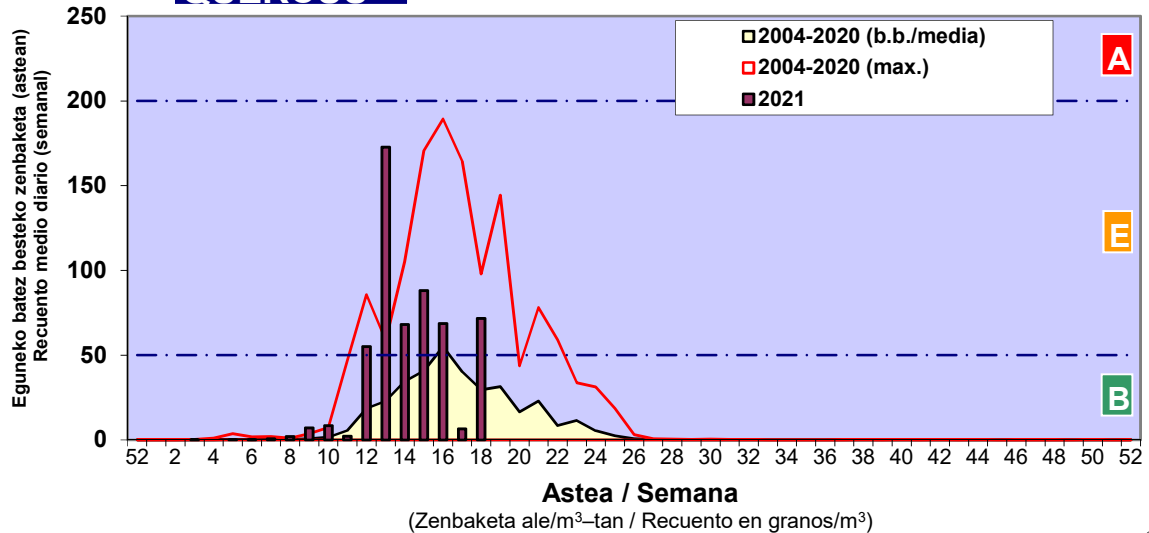

4. POLEN MOTA INTERESGARRIAK / TIPOS POLÍNICOS DE INTERÉS

Estazioa / Estación **Donostia- San Sebastián**

■ Altua/Alto
■ Ertaina/Medio
■ Baxua/Bajo

CUPRESACEA / TAXACEA

PINUS

QUERCUS