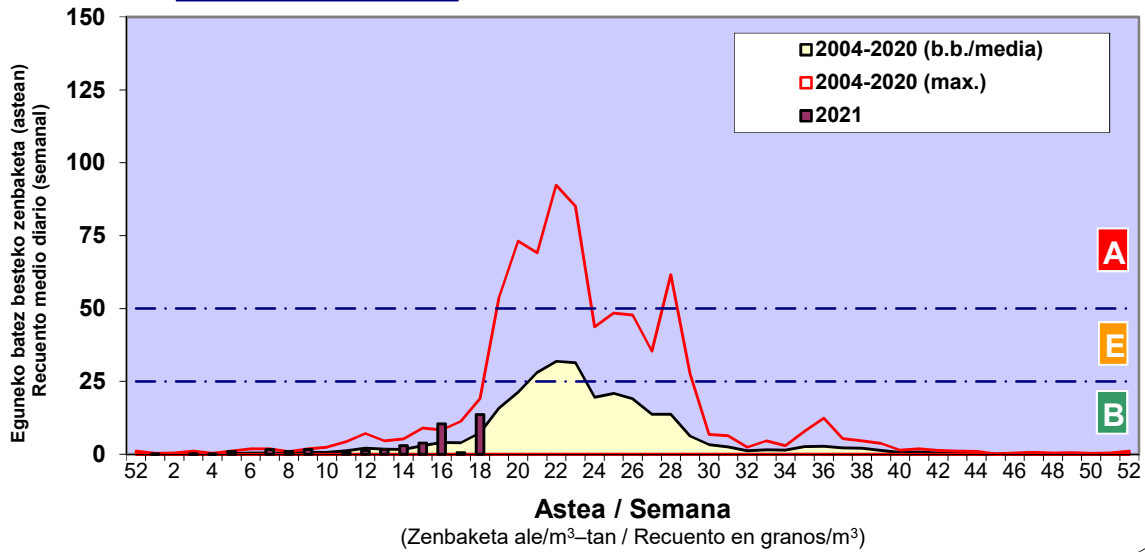

3. ASTEKO ZENBAKETA / RECUESTO SEMANAL

2021

Estazioa / Estación	Donostia- San Sebastián						Astea/Semana	18
Mota / Tipo	Al / L 3/05/21	As / M 4/05/21	Az / X 5/05/21	Og / J 6/05/21	Or / V 7/05/21	Lr / S 8/05/21	Ig / D 9/05/21	b.b. / media
Acer						2		0
Foeniculum								0
Artemisia								0
Centaurea						1		0
Achillea						1		0
Taraxacum								0
Alnus		1						0
Betula	1	1	1		2	1	1	1
Corylus								0
Brassica								0
Sambucus	2					4		1
Chenop./Ama						5		1
Cupres./Taxa	7		5		4	168	28	30
Carex			1			1		0
Ericaceae		1	8	2	2	5	5	3
Mercurialis				1			2	0
Robinia								0
Castanea								0
Fagus								0
Quercus	23	8	14	3	12	365	77	72
Aesculus								0
Juglans	2				1	2	1	1
Laurus								0
Lilium								0
Magnolia								0
Acacia								0
Eucalyptus				1	1	1	1	1
Fraxinus								0
Ligustrum								0
Olea	5	1	1		1	117	98	32
Pinus	5	2	4	2	7	151	17	27
Cedrus								0
Plantago	3	1	4	2	1	16	7	5
Platanus	1					9	4	2
Gramineae	11	2	1	6	4	52	19	14
Rosacea								0
Rumex	4	1		2	1	5	1	2
Rhamnus								0
Populus								0
Salix	1		1					0
Tamarix								0
Tilia								0
Celtis								0
Ulmus								0
Urticaceae	5	1	2	1	2	18	7	5
Besterik/Otros	9	2	7	1	4	81	44	21
Esp. Alternaria	3		1			8	2	2
Guztira /Total	79	21	49	21	42	1005	312	1529

Zenbaketa ale/m3 – tan /
Recuento en granos/m3

■ Altua/Alto
■ Ertaina/Medio
■ Baxua/Bajo

4. POLEN MOTA INTERESGARRIAK / TIPOS POLÍNICOS DE INTERÉS

Estazioa / Estación **Donostia- San Sebastián**

■ Altua/Alto
■ Ertaina/Medio
■ Baxua/Bajo

CUPRESACEA / TAXACEA**PINUS****QUERCUS**

Estazioa / Estación

Donostia- San Sebastián

■ Altua/Alto
■ Ertaina/Medio
■ Baxua/Bajo

GRAMINEAE

URTICA / PARIETARIA

OLEA