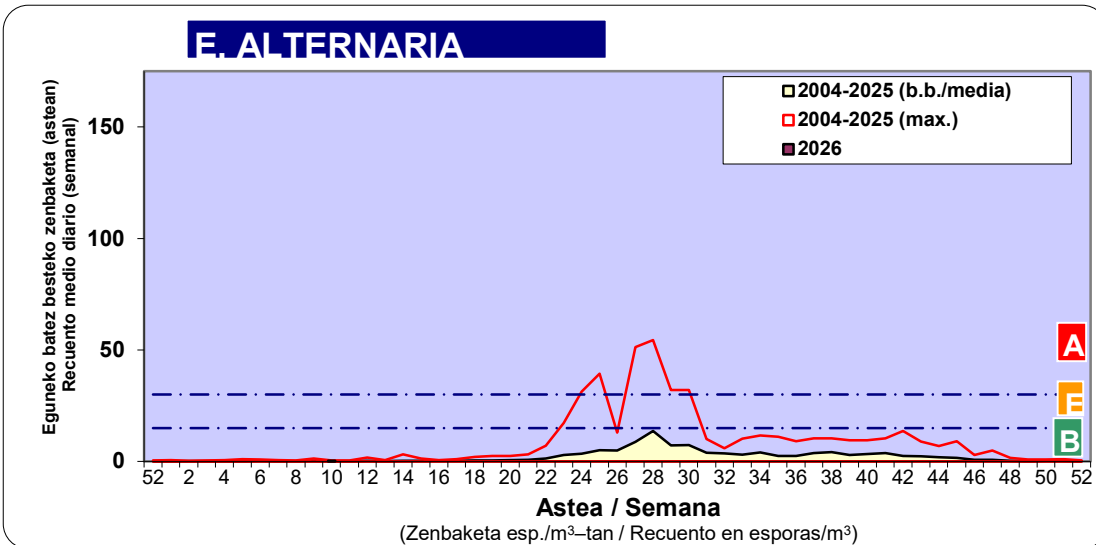

*Ebaluaketa irizpideak, "Red Española de Aerobiología"-ren arabera /

2. ASTEKO ZENBAKETA GUZTIRA / RECUENTO TOTAL SEMANAL

3. ASTEKO ZENBAKETA / RECUENTO SEMANAL

2026

Estazioa / Estación	Donostia- San Sebastián							Astea/Semana	10
Mota / Tipo	Al / L	As / M	Az / X	Og / J	Or / V	Lr / S	Ig / D	b.b. / media	
	2/03/26	3/03/26	4/03/26	5/03/26	6/03/26	7/03/26	8/03/26		
Acer								0	
Foeniculum								0	
Artemisia								0	
Centaurea								0	
Achillea								0	
Taraxacum								0	
Alnus	73		137	4			5	31	
Betula								0	
Corylus	5		6		1		1	2	
Brassica								0	
Sambucus								0	
Chenop./Ama								0	
Cupres./Taxa	44		65	7	4	1	1	17	
Carex			1					0	
Ericaceae								0	
Mercurialis								0	
Robinia								0	
Castanea								0	
Fagus								0	
Quercus	1		17	2		1	2	3	
Aesculus								0	
Juglans			2					0	
Laurus								0	
Lilium								0	
Magnolia								0	
Acacia								0	
Eucalyptus								0	
Fraxinus	27			4	1	4	17	8	
Ligustrum			1					0	
Olea								0	
Pinus	6		7	2		1	3	3	
Cedrus								0	
Plantago								0	
Platanus			4				4	1	
Gramineae	1		4		1		1	1	
Rosacea								0	
Rumex	1		3	1		1	1	1	
Rhamnus								0	
Populus	4		7	1	5		3	3	
Salix	14		64	2		1	4	12	
Tamarix								0	
Tilia								0	
Celtis								0	
Ulmus	2		4					1	
Urticaceae	3		4					1	
Besterik/Otros	3		2		1	1	6	2	
Esp. Alternaria				2				0	
Guztira /Total	184	0	328	23	13	10	48	606	

Zenbaketa ale/m3 – tan /
Recuento en granos/m3

■ Altua/Alto
■ Ertaina/Medio
□ Baxua/Bajo

4. POLEN MOTA INTERESGARRIAK / TIPOS POLÍNICOS DE INTERÉS

Estazioa / Estación **Donostia- San Sebastián**

- Altua/Alto
- Ertaina/Medio
- Baxua/Bajo