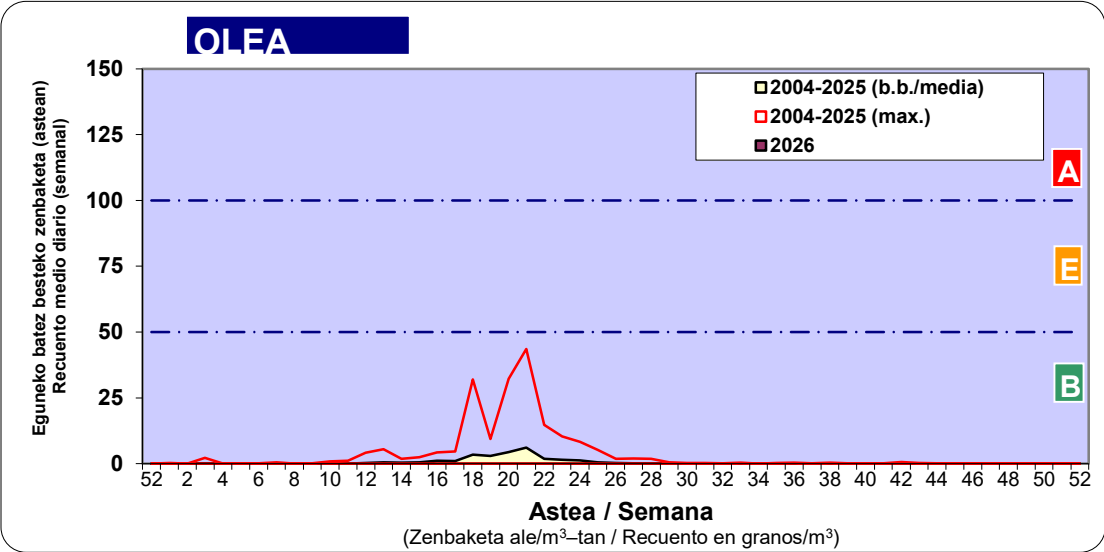

Estazioa / Estación

Donostia- San Sebastián

- Altua/Alto
- Ertaina/Medio
- Baxua/Bajo

FAGUS

FRAXINUS

GRAMINEAE

- Altua/Alto
- Ertaina/Medio
- Baxua/Bajo

Estazioa / Estación Donostia- San Sebastián