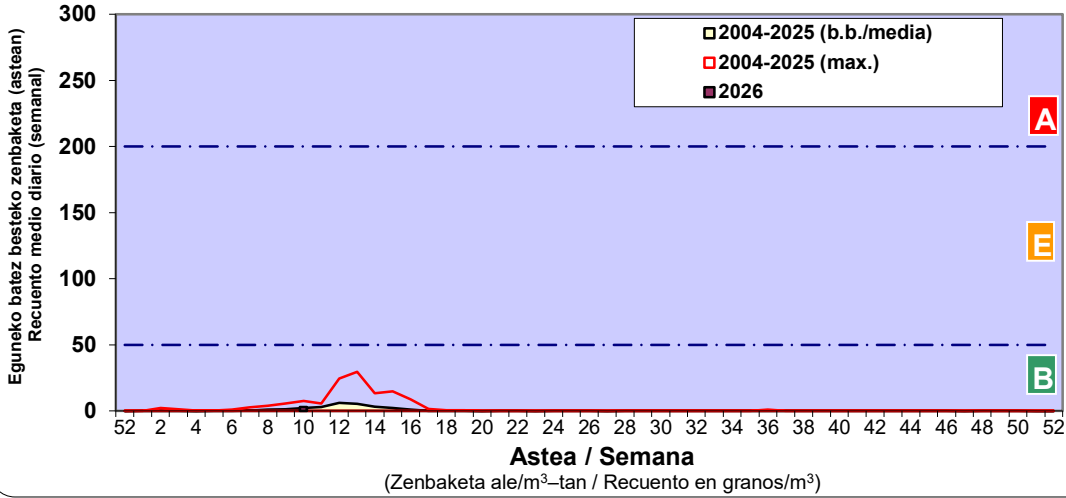

Estazioa / Estación

Donostia- San Sebastián

- Altua/Alto
- Ertaina/Medio
- Baxua/Bajo

POPULUS