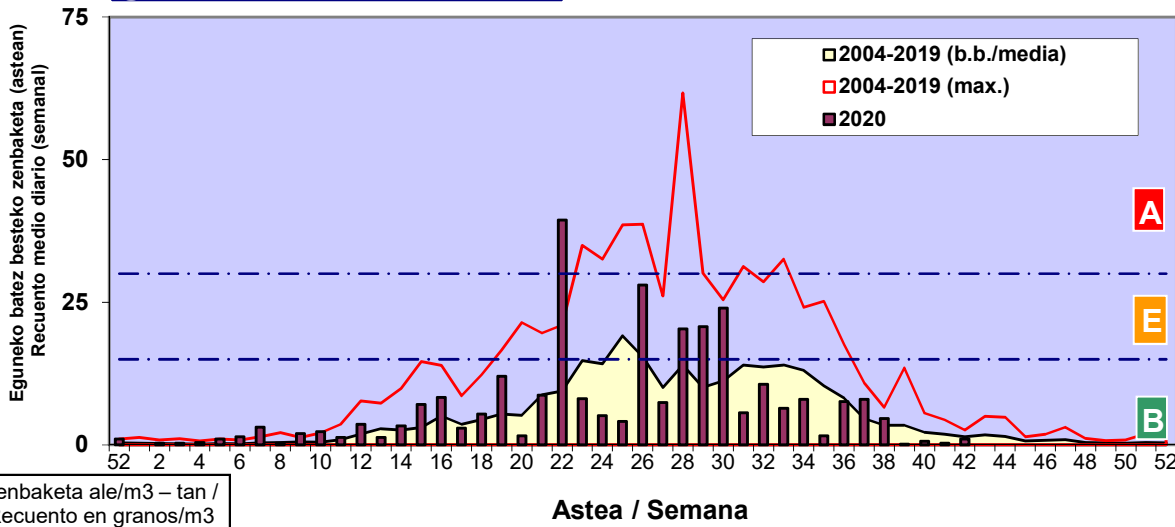

3. ASTEKO ZENBAKETA / RECUESTO SEMANAL

2020

Estazioa / Estación	Donostia-San Sebastián							Astea/Semana	42
Mota / Tipo	Al / L	As / M	Az / X	Og / J	Or / V	Lr / S	Ig / D	b.b. / media	
	12/10/20	13/10/20	14/10/20	15/10/20	16/10/20	17/10/20	18/10/20		
Acer								0	
Foeniculum								0	
Artemisia								0	
Centaurea								0	
Achillea								0	
Taraxacum								0	
Alnus								0	
Betula								0	
Corylus								0	
Brassica								0	
Sambucus								0	
Chenop./Ama								0	
Cupres./Taxa						1		0	
Carex								0	
Ericaceae								0	
Mercurialis								0	
Robinia								0	
Castanea								0	
Fagus								0	
Quercus								0	
Aesculus								0	
Juglans								0	
Laurus								0	
Lilium								0	
Magnolia								0	
Acacia								0	
Eucalyptus								0	
Fraxinus								0	
Ligustrum								0	
Olea								0	
Pinus				1				0	
Cedrus								0	
Plantago								0	
Platanus								0	
Gramineae				1				0	
Rosacea								0	
Rumex								0	
Rhamnus								0	
Populus								0	
Salix	1							0	
Tamarix								0	
Tilia								0	
Celtis								0	
Ulmus								0	
Urticaceae						7		1	
Besterik/Otros	1					2		0	
Esp. Alternaria								0	
Guztira /Total	2	0	0	2	0	10	0	14	

Zenbaketa ale/m3 – tan /
Recuento en granos/m3

Altua/Alto
 Ertaina/Medio
 Baxua/Bajo

4. POLEN MOTA INTERESGARRIAK / TIPOS POLÍNICOS DE INTERÉS

Estazioa / Estación **Donostia-San Sebastián**

- Altua/Alto
- Ertaina/Medio
- Baxua/Bajo

CUPRESACEA / TAXACEA

URTICA / PARIETARIA

Zenbaketa ale/m³ – tan /
Recuento en granos/m³

E. ALTERNARIA

Zenbaketa esporak/m³ – tan /
Recuento en esporas/m³