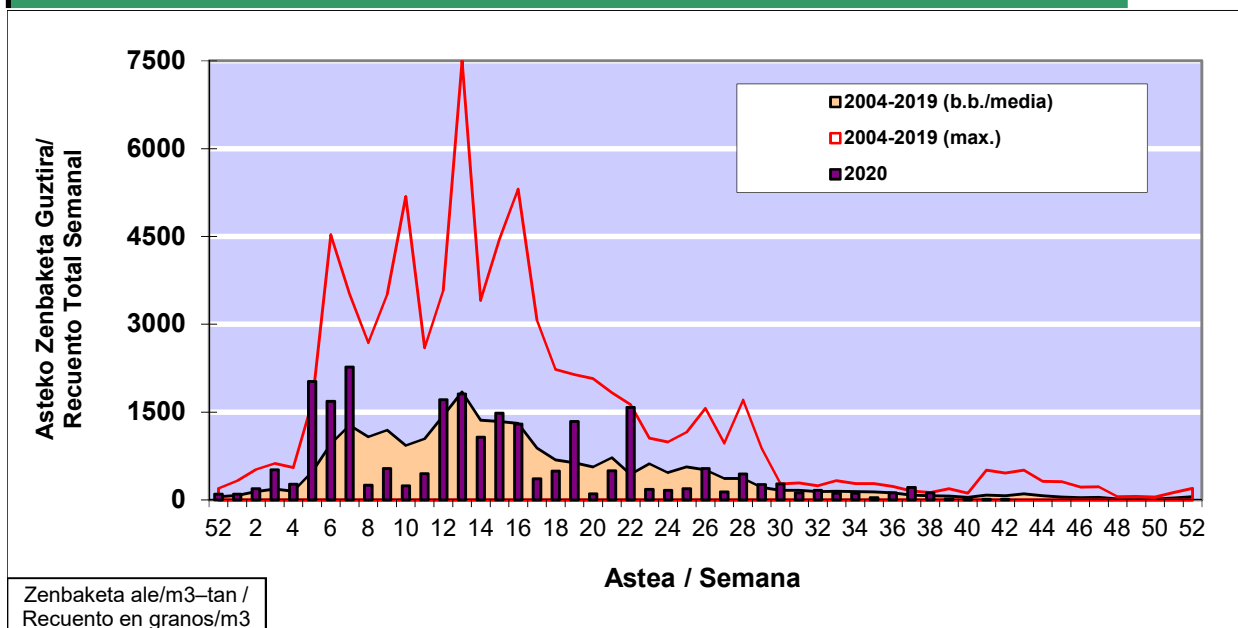

POLEN ZENBAKETA / RECuento DE POLEN

Osasun Sailaren Sarea / Red del Departamento de Salud

1. GAUR EGUNGO EGOERA / SITUACIÓN ACTUAL

		Astea/Semana	42
Estazioa / Estación	Donostia-San Sebastián	12/10 - 18/10	2020

Polen mota interesgarriak / Tipos polínicos de interés	Zuhaitza-Landarea / Árbol- Planta	Egoera / Situación*	Hurrengo asterako joera / Tendencia próxima semana
E. Alternaria	Alternariaren esporak / Esporas de Alternaria	Baxua / Bajo	=
Cupresaceas /Taxaceas	Altzifrea-Hagina/Ciprés-Tejo	Baxua / Bajo	=
Urticaceas	Asuna-Horma-belarra/Ortiga- Parietaria	Baxua / Bajo	=
*Ebaluaketa irizpideak, "Red Española de Aerobiología"-ren arabera / Criterios de evaluación de acuerdo a la Red Española de Aerobiología			

2. ASTEKO ZENBAKETA GUZTIRA / RECuento TOTAL SEMANAL

Estazioa / Estación	Donostia-San Sebastián
----------------------------	-------------------------------

Asteko Zenbaketa Guztira / Recuento Total Semanal