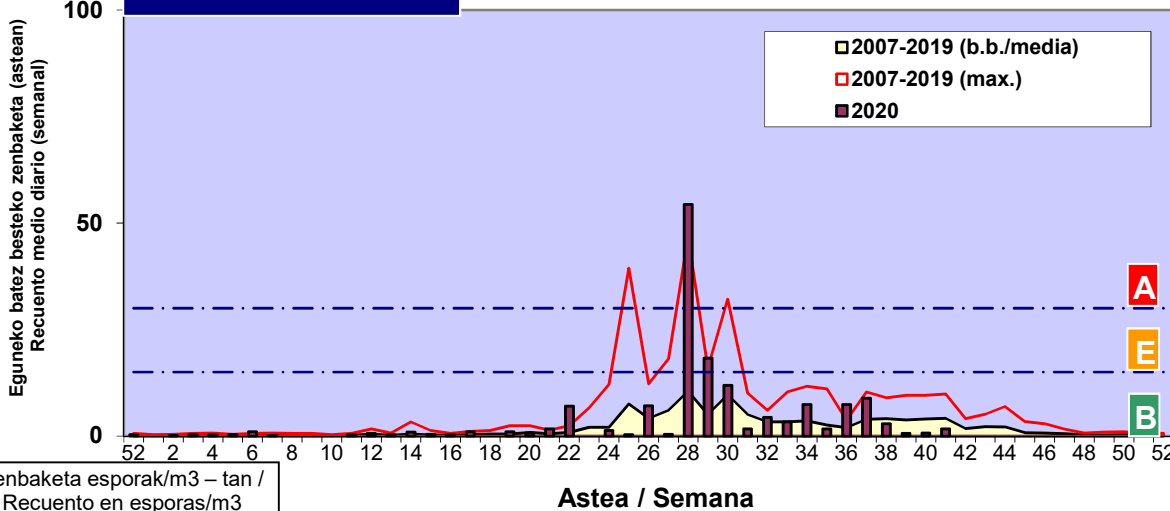

Zenbaketa ale/m3 – tan /
Recuento en granos/m3

Altua/Alto
 Ertaina/Medio
 Baxua/Bajo

4. POLEN MOTA INTERESGARRIAK / TIPOS POLÍNICOS DE INTERÉS

Estazioa / Estación **Donostia-San Sebastián**

- Altua/Alto
- Ertaina/Medio
- Baxua/Bajo

CUPRESACEA / TAXACEA

URTICA / PARIETARIA

Zenbaketa ale/m³ – tan /
Recuento en granos/m³

E. ALTERNARIA

Zenbaketa esporak/m³ – tan /
Recuento en esporas/m³