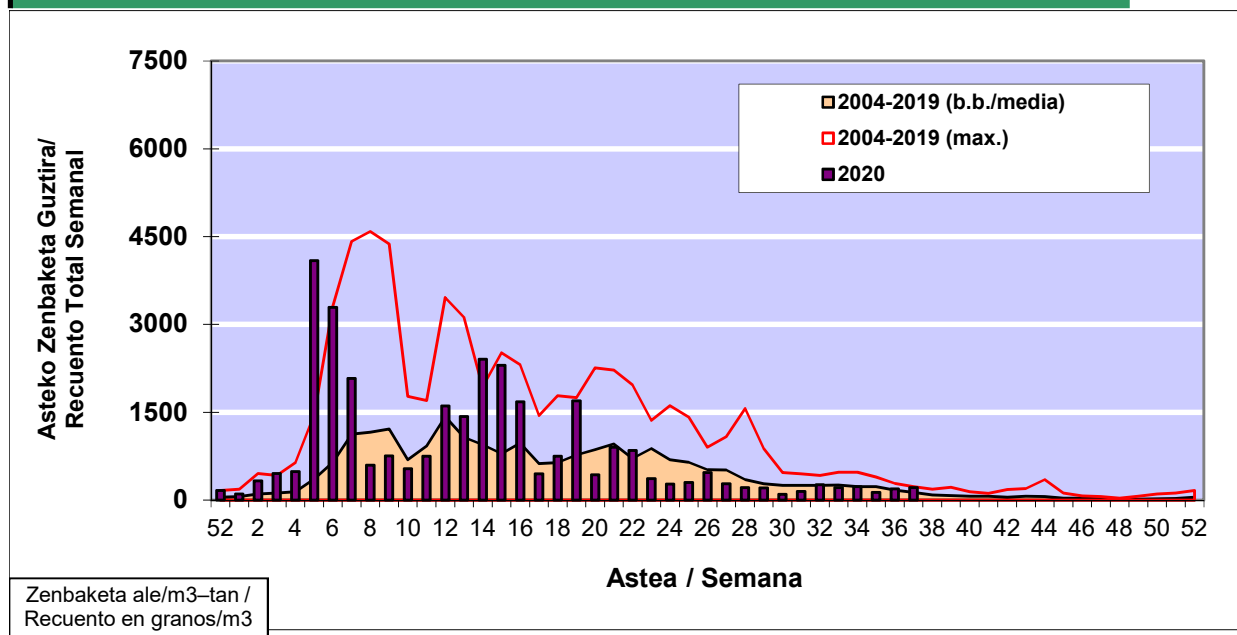

POLEN ZENBAKETA / RECUENTO DE POLEN

Osasun Sailaren Sarea / Red del Departamento de Salud

1. GAUR EGUNGO EGOERA / SITUACIÓN ACTUAL

		Astea/Semana	37
Estazioa / Estación	Bilbo-Bilbao	07/09 - 13/09	2020

Polen mota interesgarriak / Tipos polínicos de interés	Zuhaitza-Landarea / Árbol- Planta	Egoera / Situación*	Hurrengo asterako joera / Tendencia próxima semana
E. Alternaria	Alternariaren esporak / Esporas de Alternaria	Baxua / Bajo	=
Gramineae	Graminea/Gramínea	Baxua / Bajo	=
Urticaceas	Asuna-Horma-belarra/Ortiga- Parietaria	Baxua / Bajo	=
*Ebaluaketa irizpideak, "Red Española de Aerobiología"-ren arabera / Criterios de evaluación de acuerdo a la Red Española de Aerobiología			

2. ASTEKO ZENBAKETA GUZTIRA / RECUENTO TOTAL SEMANAL

Estazioa / Estación	Bilbo-Bilbao
----------------------------	---------------------

Asteko Zenbaketa Guztira / Recuento Total Semanal

3. ASTEKO ZENBAKETA / RECUESTO SEMANAL