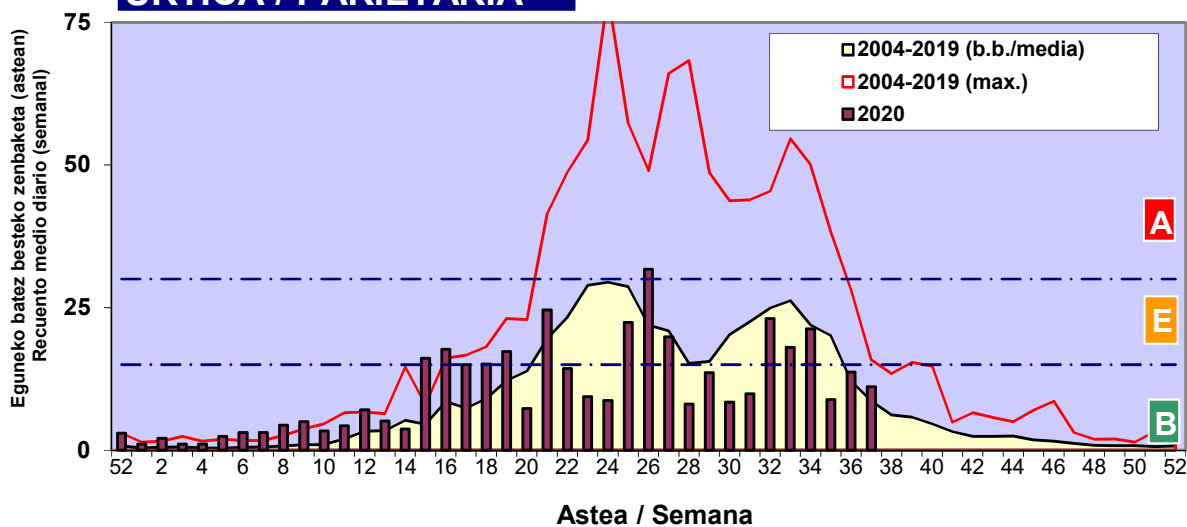

2020

Estazioa / Estación	Bilbo-Bilbao							Astea/Semana	37
Mota / Tipo	Al / L 7/09/20	As / M 8/09/20	Az / X 9/09/20	Og / J 10/09/20	Or / V 11/09/20	Lr / S 12/09/20	Ig / D 13/09/20	b.b. / media	
Acer								0	
Foeniculum								0	
Artemisia								0	
Centaurea		11	2	3	4	2	3	4	
Achillea		1			2	2	1	1	
Taraxacum								0	
Alnus								0	
Betula								0	
Corylus								0	
Brassica								0	
Sambucus								0	
Chenop./Ama	1		4	1		1		1	
Cupres./Taxa			1					0	
Carex								0	
Ericaceae								0	
Mercurialis				1	1	1		0	
Robinia								0	
Castanea		1	1	1	1	1		1	
Fagus								0	
Quercus								0	
Aesculus								0	
Juglans								0	
Laurus								0	
Lilium								0	
Magnolia								0	
Acacia								0	
Eucalyptus		1	1					0	
Fraxinus								0	
Ligustrum								0	
Olea								0	
Pinus					1		1	0	
Cedrus								0	
Plantago	3	1	1	3	6	1	1	2	
Platanus								0	
Gramineae	7	13	8	8	11	13	7	10	
Rosacea								0	
Rumex		1						0	
Rhamnus								0	
Populus								0	
Salix								0	
Tamarix								0	
Tilia								0	
Celtis								0	
Ulmus								0	
Urticaceae	5	10	8	11	11	13	20	11	
Besterik/Otros	1	1					1	0	
Esp. Alternaria	3	7	8	6	8	10	11	8	
Guztira /Total	17	40	26	28	37	34	34	216	

Zenbaketa ale/m3 – tan /
Recuento en granos/m3

■ Altua/Alto
■ Ertaina/Medio
■ Baxua/Bajo

4. POLEN MOTA INTERESGARRIAK / TIPOS POLÍNICOS DE INTERÉS

Estazioa / Estación

Bilbo-Bilbao

- Altua/Alto
- Ertaina/Medio
- Baxua/Bajo

URTICA / PARIETARIA

GRAMINEAE

Zenbaketa ale/m³ – tan /
 Recuento en granos/m³

E. ALTERNARIA

Zenbaketa esporak/m³ – tan /
 Recuento en esporas/m³