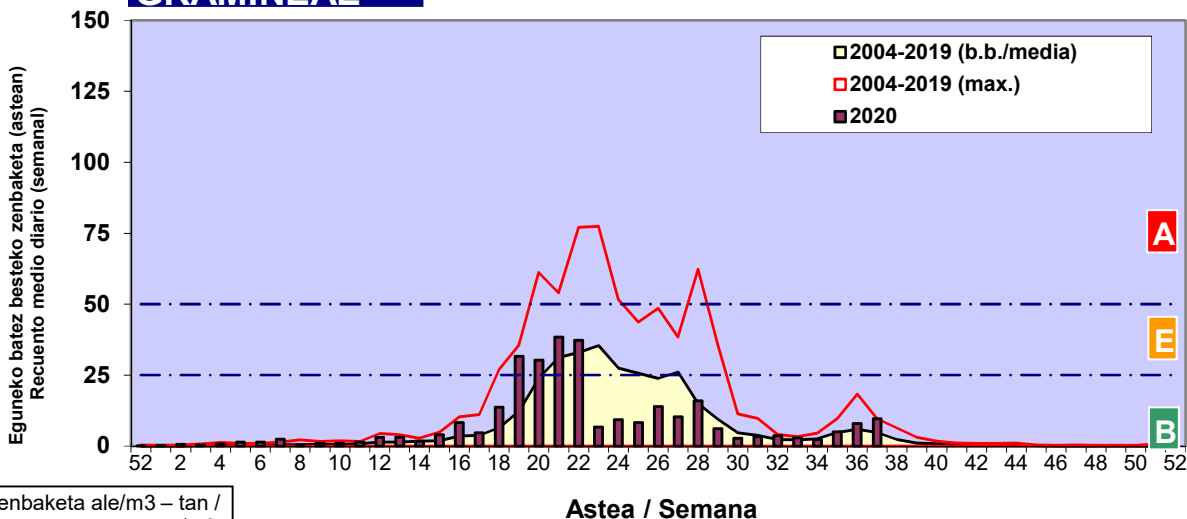

2020

Estazioa / Estación	Bilbo-Bilbao							Astea/Semana	37
Mota / Tipo	Al / L 7/09/20	As / M 8/09/20	Az / X 9/09/20	Og / J 10/09/20	Or / V 11/09/20	Lr / S 12/09/20	Ig / D 13/09/20	b.b. / media	
Acer								0	
Foeniculum								0	
Artemisia								0	
Centaurea		11	2	3	4	2	3	4	
Achillea		1			2	2	1	1	
Taraxacum								0	
Alnus								0	
Betula								0	
Corylus								0	
Brassica								0	
Sambucus								0	
Chenop./Ama	1		4	1		1		1	
Cupres./Taxa			1					0	
Carex								0	
Ericaceae								0	
Mercurialis				1	1	1		0	
Robinia								0	
Castanea		1	1	1	1	1		1	
Fagus								0	
Quercus								0	
Aesculus								0	
Juglans								0	
Laurus								0	
Lilium								0	
Magnolia								0	
Acacia								0	
Eucalyptus		1	1					0	
Fraxinus								0	
Ligustrum								0	
Olea								0	
Pinus					1		1	0	
Cedrus								0	
Plantago	3	1	1	3	6	1	1	2	
Platanus								0	
Gramineae	7	13	8	8	11	13	7	10	
Rosacea								0	
Rumex		1						0	
Rhamnus								0	
Populus								0	
Salix								0	
Tamarix								0	
Tilia								0	
Celtis								0	
Ulmus								0	
Urticaceae	5	10	8	11	11	13	20	11	
Besterik/Otros	1	1					1	0	
Esp. Alternaria	3	7	8	6	8	10	11	8	
Guztira /Total	17	40	26	28	37	34	34	216	

Zenbaketa ale/m3 – tan /
Recuento en granos/m3

■ Altua/Alto
■ Ertaina/Medio
■ Baxua/Bajo

4. POLEN MOTA INTERESGARRIAK / TIPOS POLÍNICOS DE INTERÉS

Estazioa / Estación

Bilbo-Bilbao

- Altua/Alto
- Ertaina/Medio
- Baxua/Bajo

URTICA / PARIETARIA

GRAMINEAE

Zenbaketa ale/m³ – tan /
 Recuento en granos/m³

E. ALTERNARIA

Zenbaketa esporak/m³ – tan /
 Recuento en esporas/m³